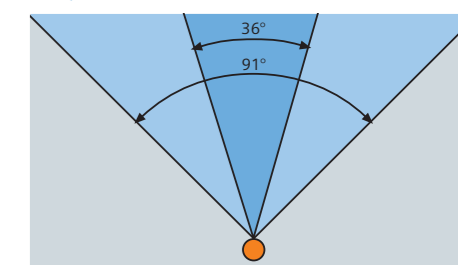

Большой угол обзора для цветных и черно-белых моделей.