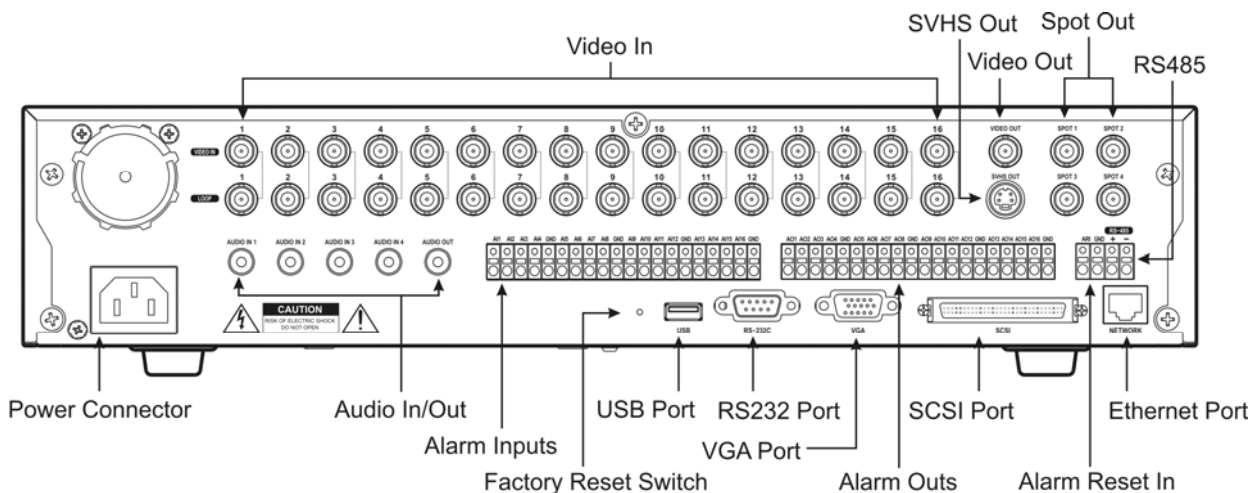

Функционал

SISTORE AX это автономный DVR (Digital Video Recorder), предназначенный для широкого спектра применений, т.е. для заправок станций, отелей, общественных строений. Это предложение интересно инсталлятору и конечному пользователю, т.к. легкая настройка системы, высокое качество видео записи, богатый функционал.

- **Удаленный контроль**

Различные сетевые интерфейсы такие как, Ethernet и DSL позволяют удаленно управлять и работать с устройством. Мониторинг, воспроизведение, конфигурирование обновление системы и PTZ контроль работает через RAS ПО. Удаленный мониторинг, воспроизведение и PTZ контроль работает через Веб браузер.

- **Резервирование и воспроизведение видео клипов**

Видео клипы могут быть скопированы через интегрированный DVD привод или на USB жесткий диск. Для воспроизведения видео клипов на ПК нет необходимости использовать специализированное ПО.

- **Защита изображений**

ПО показывает если видео клип имеет неоригинальную обработку или изменения.

Диаграмма подключений