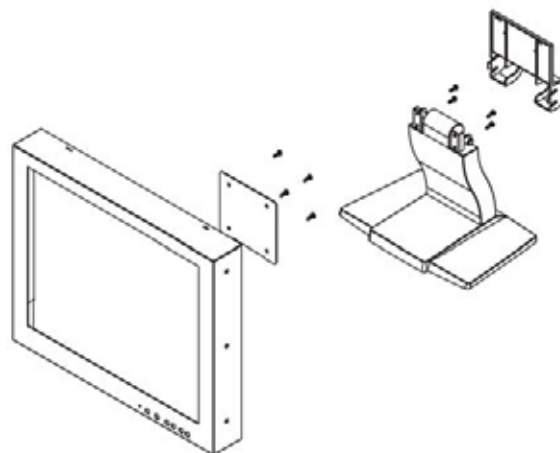

Кронштейны для LCD-мониторов формата 4:3

STB-M1X

Подставка настольная для LCD-мониторов Smartec с диагональю экрана 15", 17", 19".

STB-M37G

Кронштейн настенный для LCD-мониторов Smartec.

Единица измерения: мм

STB-M775

Кронштейн настенный/потолочный для LCD-мониторов Smartec с диагональю экрана до 15", 17", 19", 20".

Единица измерения: мм

Кронштейны для LCD-мониторов формата 16:9

STB-M778C

Кронштейн потолочный для LCD-мониторов Smartec с диагональю экрана от 23".

Единица измерения: мм

STB-M778W

Кронштейн настенный для LCD-мониторов Smartec с диагональю экрана от 23".

Единица измерения: мм