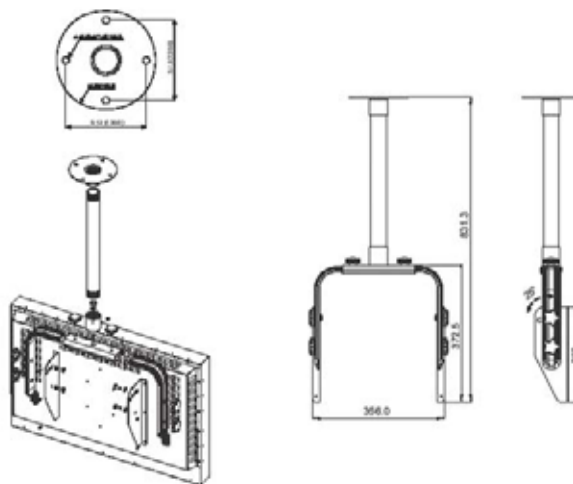

Кронштейны для LCD-мониторов формата 4:3

STB-M1X

Подставка настольная для LCD-мониторов Smartec с диагональю экрана 15", 17", 19".

STB-M37G

Кронштейн настенный для LCD-мониторов Smartec.

Единица измерения: мм

STB-M775

Кронштейн настенный/потолочный для LCD-мониторов Smartec с диагональю экрана до 15", 17", 19", 20".

Единица измерения: мм

Кронштейны для LCD-мониторов формата 16:9

STB-M778C

Кронштейн потолочный для LCD-мониторов Smartec с диагональю экрана от 23".

Единица измерения: мм

STB-M778W

Кронштейн настенный для LCD-мониторов Smartec с диагональю экрана от 23".

Единица измерения: мм