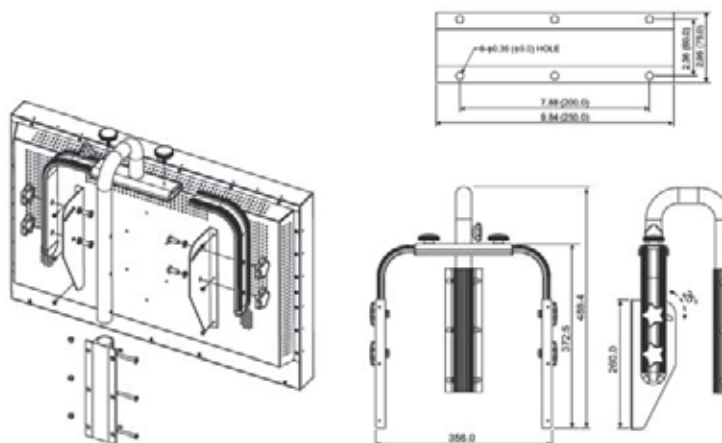

STB-M775

Кронштейн настенный/потолочный для LCD-мониторов Smartec с диагональю экрана до 15", 17", 19", 20".

Единица измерения: мм

Кронштейны для LCD-мониторов формата 16:9

STB-M778C

Кронштейн потолочный для LCD-мониторов Smartec с диагональю экрана от 23".

Единица измерения: мм

STB-M778W

Кронштейн настенный для LCD-мониторов Smartec с диагональю экрана от 23".

Единица измерения: мм