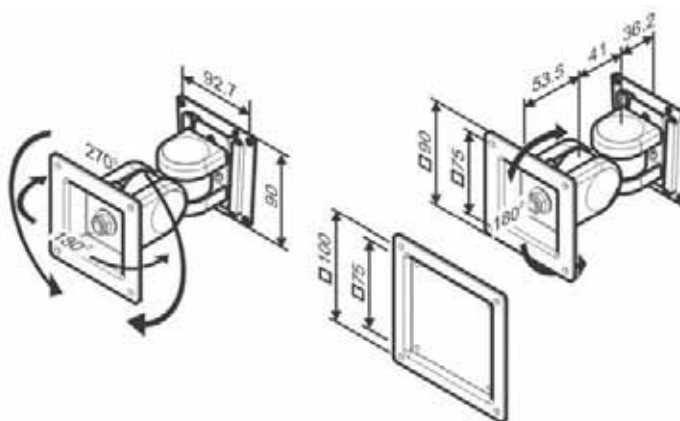

Кронштейны для LCD-мониторов формата 4:3

STB-M1X

Подставка настольная для LCD-мониторов Smartec с диагональю экрана 15", 17", 19".

STB-M37G

Кронштейн настенный для LCD-мониторов Smartec.

Единица измерения: мм

STB-M775

Кронштейн настенный/потолочный для LCD-мониторов Smartec с диагональю экрана до 15", 17", 19", 20".

Единица измерения: мм

Кронштейны для LCD-мониторов формата 16:9

STB-M778C

Кронштейн потолочный для LCD-мониторов Smartec с диагональю экрана от 23".

Единица измерения: мм

STB-M778W

Кронштейн настенный для LCD-мониторов Smartec с диагональю экрана от 23".

Единица измерения: мм