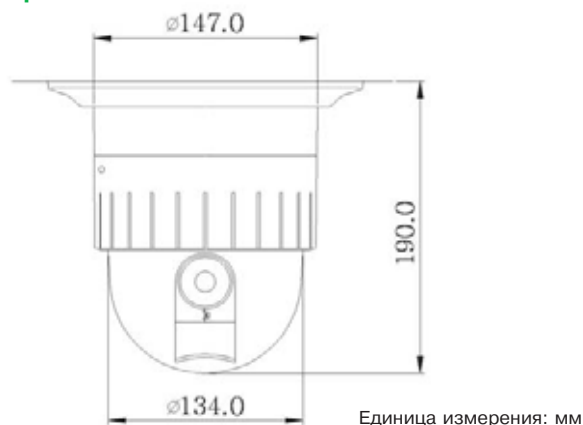

Размеры

Технические характеристики

Модель:	STC-3902/2
Тип камеры:	День/ночь
Чувствительный элемент:	1/4" ПЗС Sony ExView
Количество пикселей:	752 x 582
Разрешение:	>480 ТВЛ (цвет. / ч/б)
Отключение ИК-фильтра:	есть
Чувствительность:	0,7 лк (F1,4, цвет) 0,05 лк (F1,4, ч/б)
Отношение сигнал/шум:	>50 дБ (АРУ выкл.)
Электронный затвор:	Авто/Накопление кадров
Баланс белого:	AWB/ATW/Outdoor/Indoor
Увеличение:	26x оптическое (3,5-91мм) 12x цифровое
Синхронизация:	Внутренняя/по сети
Интерфейсы:	RS-485
Питание:	24 В пер. тока
Потребляемая мощность:	18 Вт
Степень защиты (IP):	IP66 (с кожухом STB-C103)
Диапазон рабочих температур:	-10°... +50°С -40°... +65°С (с кожухом STB-C103)
Масса:	1,9 кг