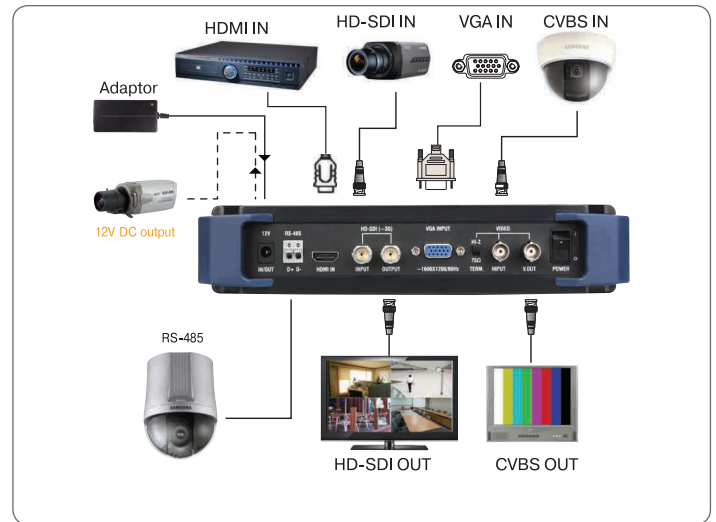

Схема соединения