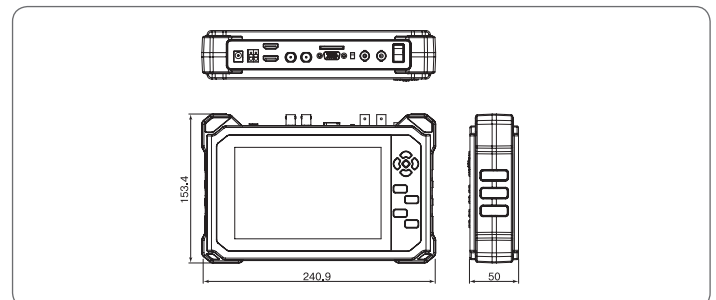

Габариты, мм

105066 г. Москва, ул. Старая Басманная, д.38/2, оф. 217
Тел.: +7(495) 660-07-38
www.smartec-security.com