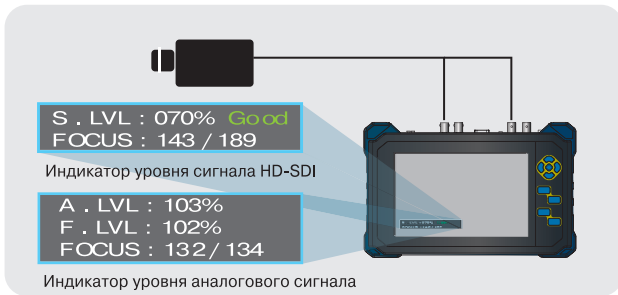

Основные особенности

Характеристики

Модель		STM-070T	
LCD	Разрешение	1280(H) x (R,G,B) x 800(V)	
	Размер по диагонали	7 дюймов	
	Шаг пикселя	0,117(Гориз.) x 0,117(Вертик.)	
	Яркость(кд)	400 кд/м	
	Угол обзора	90°(Гориз.)/90°(Вертик.)	
	Время отклика (мс)	11	
Видео	Вход	HD-SDI	270 Мбит/с, 1,485Гб/с, 2,97Гб/с
		HDMI	480p/720p/1080i/1080p
		VGA	VGA(640x480) ~ UXGA(1600x1200)
		CVBS	NTSC/PAL 1.0Vp-p
	Выход	HD-SDI	Сквозной выход
		CVBS	Сквозной выход и цветовая шкала (10 видов)
Уровень сигнала	HD-SDI	Фокус (числовое значение) Индикатор сигнала HD-SDI	
	CVBS	Индикатор уровня видеосигнала Фокус	
Питание	Вход	DC 12.6В (адаптер питания в комплекте)	
	Выход	DC 12В	
Батарея	Li-Polymer: 11,1В, 2200мА(грозозащита)		
Рабочая температура	0°C ~ +50°C / 0% ~ 80%		
Габариты(мм)	240.9(Ш) X 153.4(В) X 50(Д)