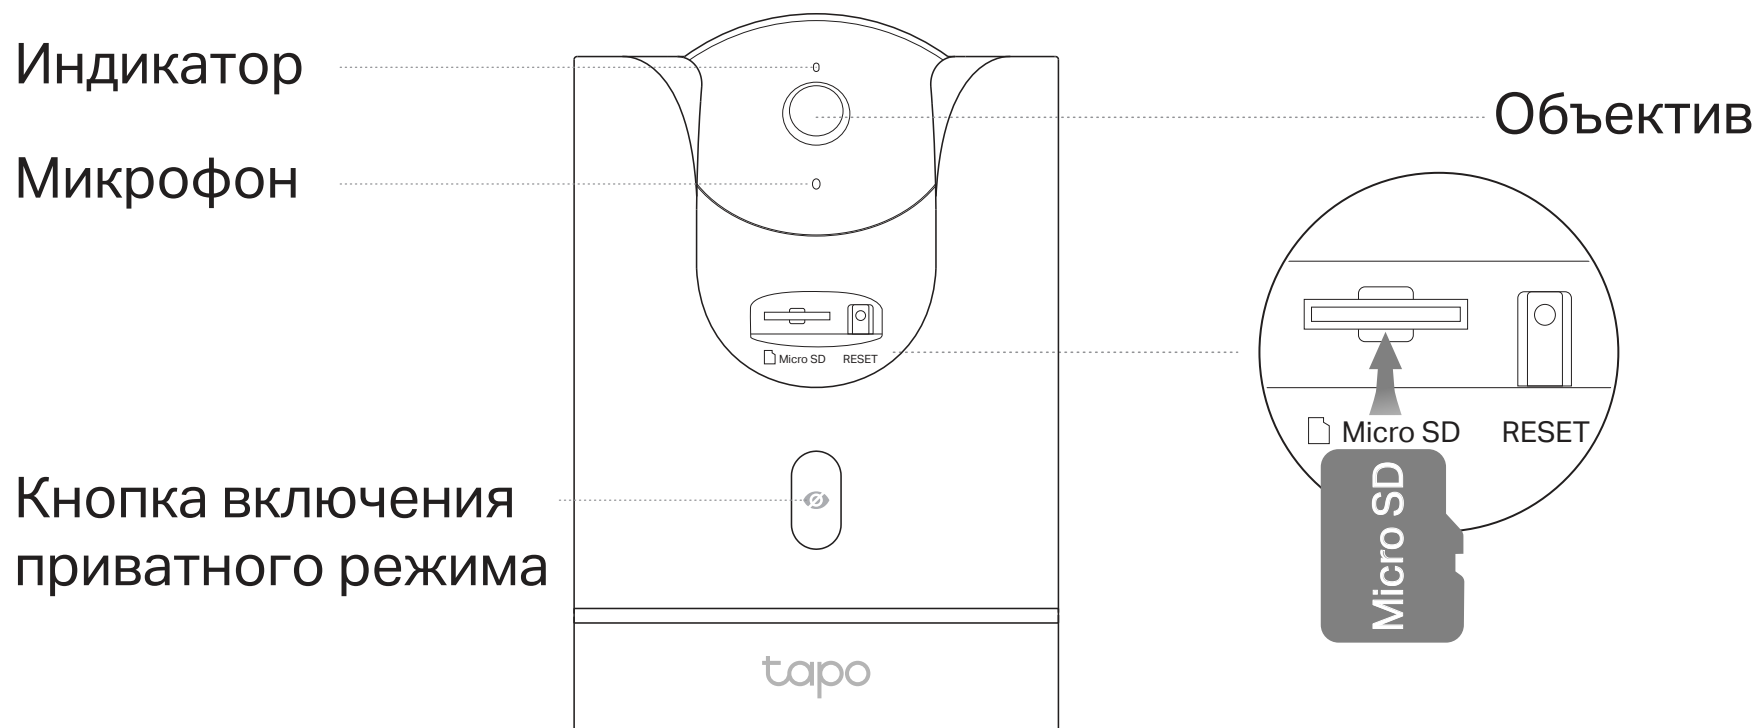

// Корпус устройства

Примечание: для доступа к кнопке сброса настроек (RESET) и слоту для карты памяти microSD необходимо, чтобы объектив смотрел вверх.