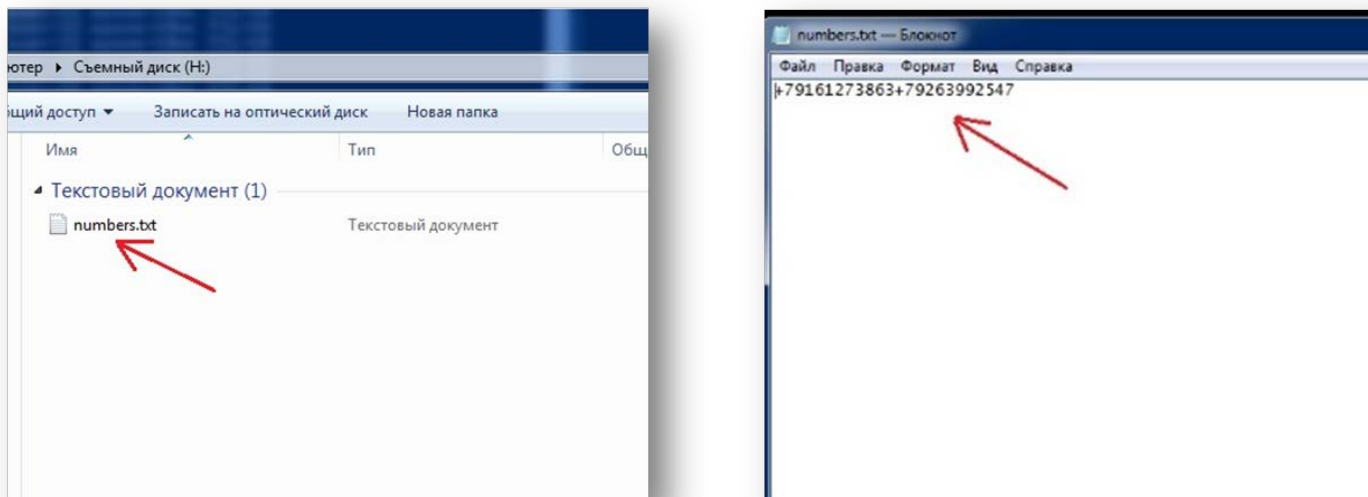

12. Предохранитель.

7. Работа с усилителем.

7.1 Подготовка к работе.

Распаковать Тромбон – БДО-УМ120.

Снять крышку с аккумуляторного отсека.

Карту Micro SD вставляем в адаптер (который идет в комплекте с прибором), подключаем к компьютеру, далее открываем карту Micro SD, находим текстовый файл (рис. 3), открываем и начинаем добавлять телефонные номера, к примеру +79998887766, сохраняем и закрываем файл. В данный список возможно добавить до десяти номеров. Безопасно извлекаем карту, вытаскиваем из адаптера, и обратно вставляем в прибор.