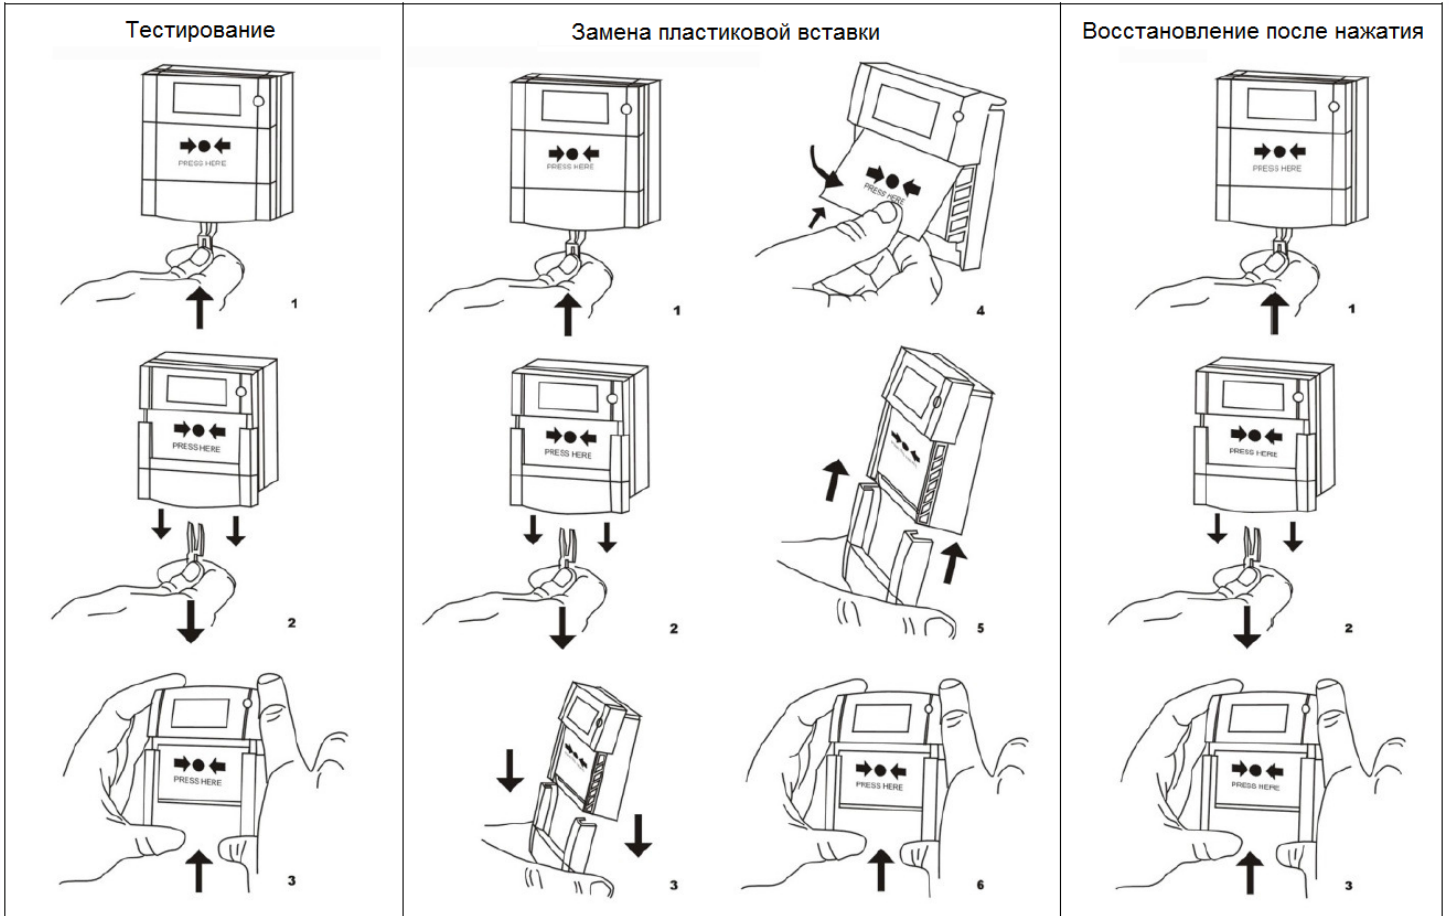

Эксплуатация