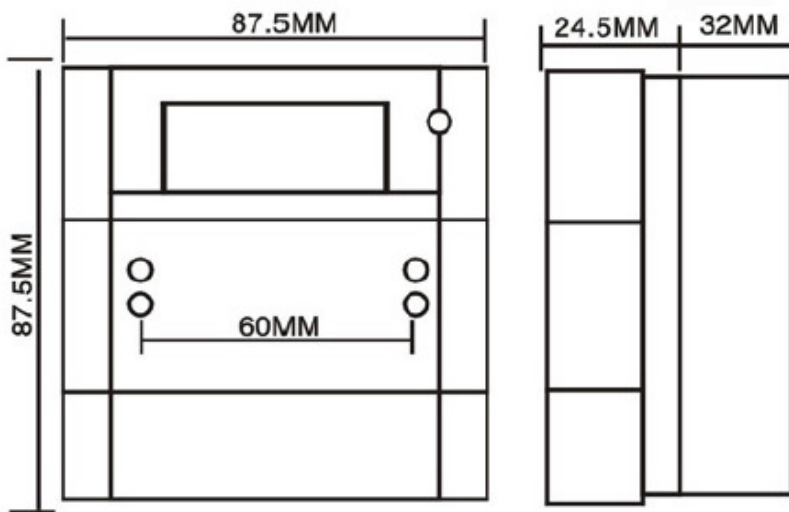

Габаритный чертёж