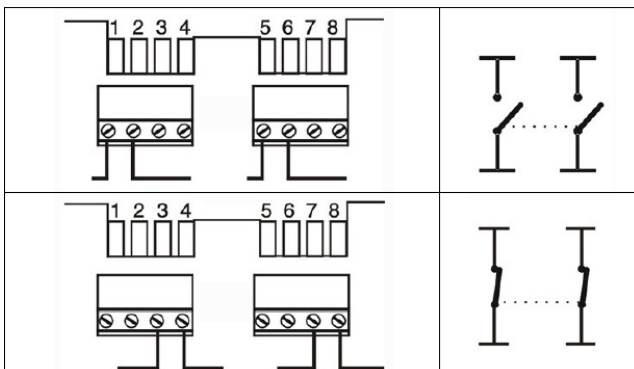

Устройство разблокировки двери с восстанавливаемой вставкой и защитной крышкой TS-ERButton

Назначение

Устройство разблокировки предназначено для работы в системах КУД или других слаботочных системах. Применяется для аварийной разблокировки дверей или других устройств, при этом возврат в рабочее состояние, после нажатия, осуществляется специальным ключом, входящим в комплект поставки. Устройство имеет пластиковую защитную крышку, которая может быть опечатана.

Характеристики

Коммутируемое напряжение / ток	30В / 2А
Тип контактов	Нормально-разомкнутые – 2 шт. Нормально-замкнутые – 2 шт.
Материал корпуса	Поликарбонат
Рабочая температура	-30...+70 град.С
Класс защиты	IP24
Габаритные размеры	87,5 x 87,5 x 24,5 / 56,5 мм (с монтажной коробкой)
Вес	160 гр.

Комплект поставки

- устройство разблокировки,
- монтажная коробка с крепежными винтами,
- инструкция,
- ключ для восстановления после нажатия,

Схема подключения

Устройство имеет съемные клеммные колодки. Для подключения проводов снимите колодку, подсоедините провода, затем вставьте колодку на место