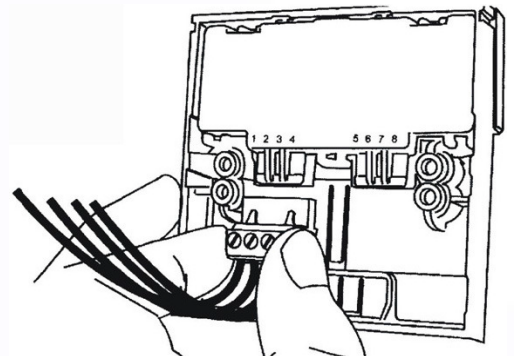

Устройство разблокировки двери с восстанавливаемой вставкой и защитной крышкой TS-ERButton

Назначение

Устройство разблокировки предназначено для работы в системах КУД или других слаботочных системах. Применяется для аварийной разблокировки дверей или других устройств, при этом возврат в рабочее состояние, после нажатия, осуществляется специальным ключом, входящим в комплект поставки. Устройство имеет пластиковую защитную крышку, которая может быть опечатана.

Характеристики

Коммутируемое напряжение / ток	30В / 2А
Тип контактов	Нормально-разомкнутые – 2 шт. Нормально-замкнутые – 2 шт.
Материал корпуса	Поликарбонат
Рабочая температура	-30...+70 град.С
Класс защиты	IP24
Габаритные размеры	87,5 x 87,5 x 24,5 / 56,5 мм (с монтажной коробкой)
Вес	160 гр.

Комплект поставки

- устройство разблокировки,
- монтажная коробка с крепежными винтами,
- инструкция,
- ключ для восстановления после нажатия,

Схема подключения

Устройство имеет съемные клеммные колодки. Для подключения проводов снимите колодку, подсоедините провода, затем вставьте колодку на место