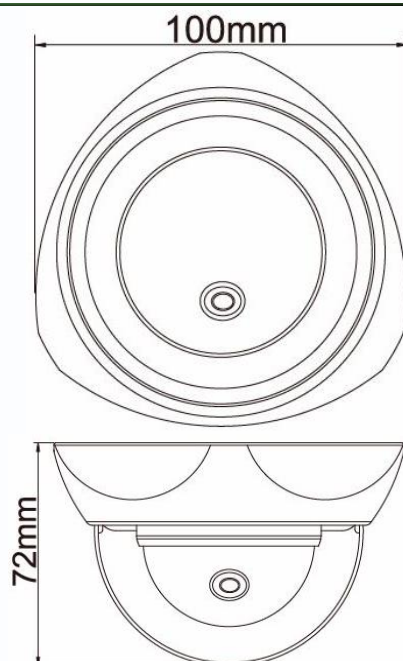

Купольная цветная видеокамера высокого разрешения

Купольная цветная видеокамера высокого разрешения построена на матрице 1/3" color CMOS Pixelplus 1099, разрешение 650/700 ТВЛ, чувствительность 0,01 лк, объектив f=3,6 мм. Питание DC12В/45мА, -15°C ~ +50°C, 100x72 мм, IP-54.

Особенности

- Разрешение 650 / 700 ТВЛ

Технические параметры

Модель	TSc-D960CHB (3.6)
Матрица	1/3" color CMOS Pixelplus 1099
Разрешение	650 день / 700 ночь ТВЛ (960Н)
Пиксели	976(Г) x 496(В) PAL
Чувствительность	0.01 Люкс
Объектив	f=3.6 мм
Электронный затвор	Авто: PAL 1/50-1/100,000 сек
Синхронизация	Внутренняя
Гамма	0,45
Баланс белого	Авто
Видеовыход	Композитный (1.0Vp-p, 75Ом)
Сигнал/шум	>54dB
Рабочая температура	-15°C ~ +50°C RH95% Макс.
Температура хранения	-20°C ~ +60°C RH95% Макс.
Питание	DC12V/45mA
Габариты	100x72 мм
Вес	260 г
Класс защиты	IP54