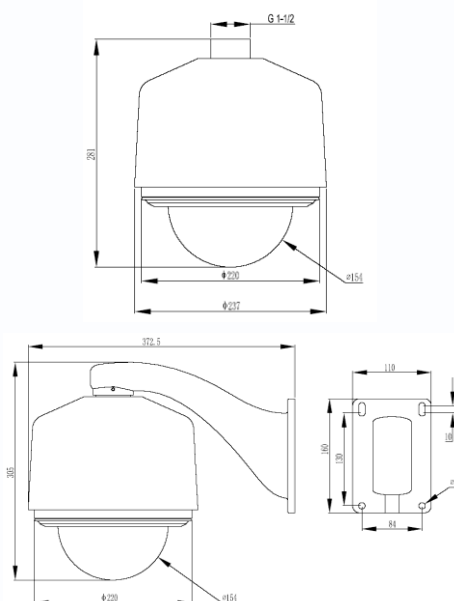

Особенности

- Разрешение 700 ТВЛ
- Уличное исполнение
- Расширенный температурный диапазон
- Холодный старт

Габариты

Технические параметры

Модель	TSc-SD960HWZ18 (5-90)
Матрица	1/3" SONY 960H ICX673AK HAD CCD + EFFIO-E 4140
Разрешение	Цвет 650 ТВЛ, ч/б 700ТВЛ
Пиксели	960(Г) * 582(В) PAL
Чувствительность	Ч/Б 0.5 Люкс, Цвет 1
День-Ночь	Авто/День/Ночь
Объектив	f=5-90 мм автодиафрагма
Электронный затвор	Авто: PAL 1/50-1/120,000 сек
Синхронизация	Внутренняя
Гамма	0,45
Баланс белого	Авто
Видеовыход	Композитный (1.0Vp-p, 75Ом)
Сигнал/шум	>50dB (APY Выкл.)
Протокол	Pelco-D, Pelco-P
Радиус поворота	Поворот: 360° (бесконечный), Наклон: 180°(автопереворот вкл.), 95°(нормально выкл.)
Функции	Холодный старт, вентилятор, обогреватель, Автопереворот, автопарковка
Рабочая температура	-40°С ~ +60°С RH95% Макс.
Температура хранения	-20°С ~ +60°С RH95% Макс.
Питание	DC12V/24AC 50W
Габариты	Ø237x305x372,5мм
Вес	8.6 кг
Класс защиты	IP66