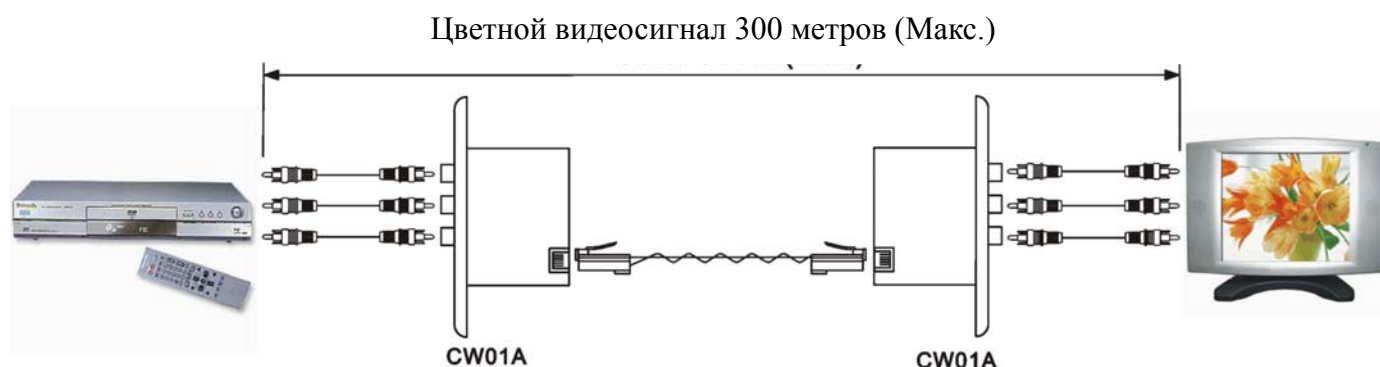

Комплект приёмопередатчиков видео- и аудио сигнала панельного исполнения, 1 видео 2 аудио сигнала по витой паре на 600м.

Модель: CW01A

При передаче на расстояние 200м (RG59) происходит потеря видеосигнала и ухудшение изображения. Применение пассивных приёмопередатчиков V1electronics обеспечивает надёжную передачу цветного сигнала на расстояние 300 метров и черно-белого – 600 метров, а при использовании активных приёмопередатчиков расстояние передачи увеличивается до 1, 2.

Особенности:

- Видеосигнал и аудиосигнал передаётся по UTP (витая пара);
- Обеспечивает передачу в режиме реального времени монохромного видеосигнала на расстояние до 600 м, а цветного видеосигнала – до 400 метров.
- При использовании с активным приемником типа ТТА111VН, ТТА111V, ТТА111AV, ТТА414VR, ТРА008, ТРА016 расстояние передачи увеличивается до 1 км.
- Приёмопередатчик CW01A встраивается в стену;
- 3 разъёма RCA – 1 видеовыход, 2 аудиовыхода;
- Пассивный, не требует подключения питания;
- Диапазон передачи до 300 метров;
- Исключает применение коаксиального кабеля.
- Обеспечивает стабильный режим передачи видеосигнала устройствами серии ТТР111VН, ТТР414VН, особенно при их установке со стороны приемника, что усиливает помехозащиту системы.

Внешний вид:

Рис.1 Внешний вид передней и задней панели

Структурная схема подключения:

Рис.2 Схема подключения

Распиновка разъёма RJ45:

RJ - 45 Jack		
PIN	Color	Function
1	W-O	Audio L+
2	O	Audio L-
3	W-G	Audio R+
4	BL	X
5	W-BL	X
6	G	Audio R-
7	W-BR	Video +
8	BR	Video -

Технические характеристики:

Модель:	CW01A
Вход видеосигнала	1 RCA разъём (75Ом)
Вход аудиосигнала	2 разъёма RCA стерео
Выход видео и аудио сигнала	Разъём под RJ45
Пропускная способность	Видео: до 5МГц, Аудио: от 50Гц до 15КГц
Расстояние передачи цветного видеосигнала	до 300 метров
Рекомендуемый кабель	CAT-5E 4x2x0,52
Питание	Не требуется
Габариты (мм.)	70x61x115
Вес	100 г.