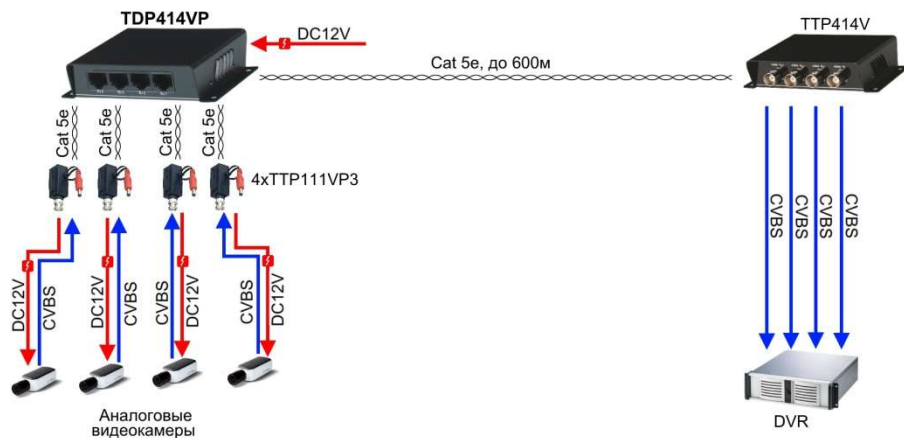

Комплектация*

1. **TDP414VP** – 1 шт.
2. БП (DC12V, 1.5A) (кроме **TDP414VP без БП**) – 1 шт.
3. Руководство по эксплуатации – 1 шт.
4. Упаковка – 1 шт.

Особенности оборудования

- Поддержка видеосигналов:
Composite Video, HD-CVI, HD-TVI, AHD;
- Рекомендованное расстояние передачи питания – до 50м;
- Встроенный предохранитель от КЗ;

Внешний вид

А)

Б)

Рис. 1 Внешний вид **TDP414VP**, А - вид спереди, Б - сзади

Разъемы и индикаторы

Табл.1 Назначение разъемов **TDP414VP**

Обозначение	Назначение
RJ1...RJ4	Разъемы RJ45 подключения кабелей витой пары (питание и видео от камер)
Разъем RJ45 без обозначения	Разъем для подключения кабеля витой пары

Power in	Клеммная колодка (под винт) для подключения внешнего БП
-----------------	---

Схема подключения

Рис. 2 Схема подключения TDP414VP

Распиновка RJ45 (питание и видео от камер)

Pin	Цвет жилы	Назначение
1	Бело-оранжевый	-
2	Оранжевый	-
3	Бело-зеленый	Питание
4	Синий	Питание
5	Бело-синий	Питание
6	Зеленый	Питание
7	Бело-коричневый	Видео +
8	коричневый	Видео -

Технические характеристики*

Модель	TDP414VP
Тип устройства	Концентратор аналоговых видеосигналов
Количество каналов	4

Тип передаваемого видеосигнала		Composite Video, HD-CVI, HD-TVI, AHD
Разъемы	Вход	RJ45x4
	Выход	RJ45x1
	Питание	Клемм. (винт)
Питания (в компл.)		DC12V, 1.5A (только TDP414VP)
Защита от КЗ		Встроенный предохранитель
Рабочая температура		-40...+55°C
Относительная влажность		До 95 %(без конденсата)
Размеры (ШxГxВ),мм		110 x 77 x 26
Вес, г		165