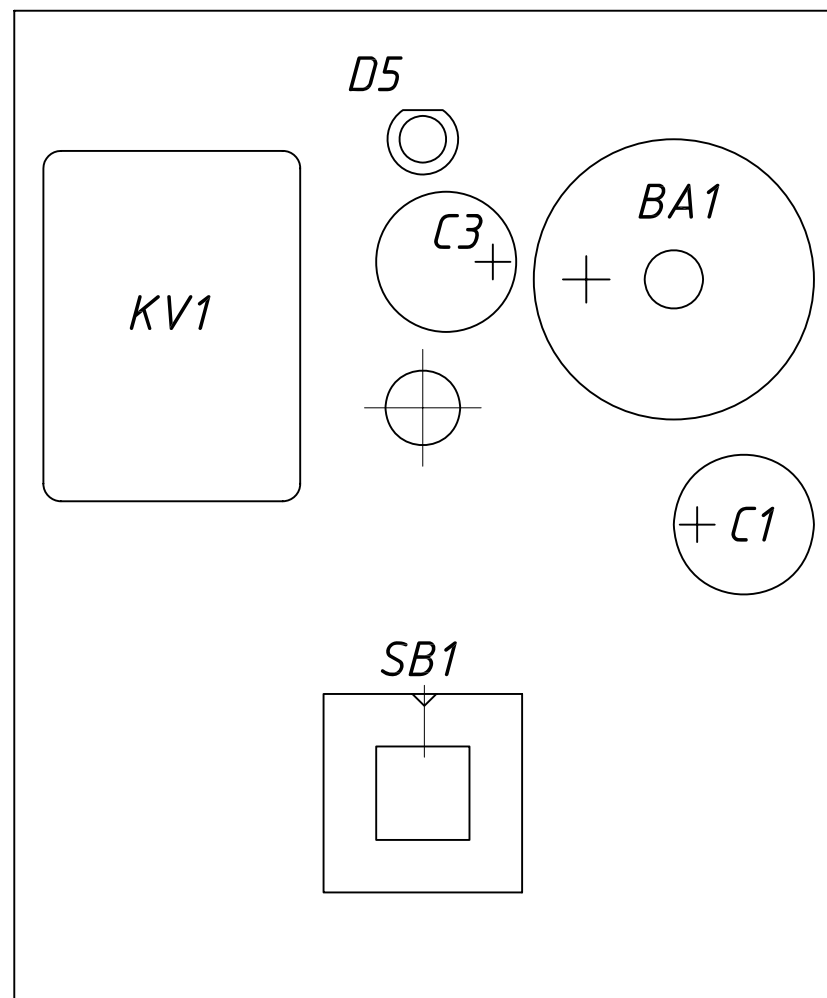

Таймер МС ML400Т

Схема электрическая принципиальная

*Плата таймера МС-МЛ400Т
Сборочный чертеж*