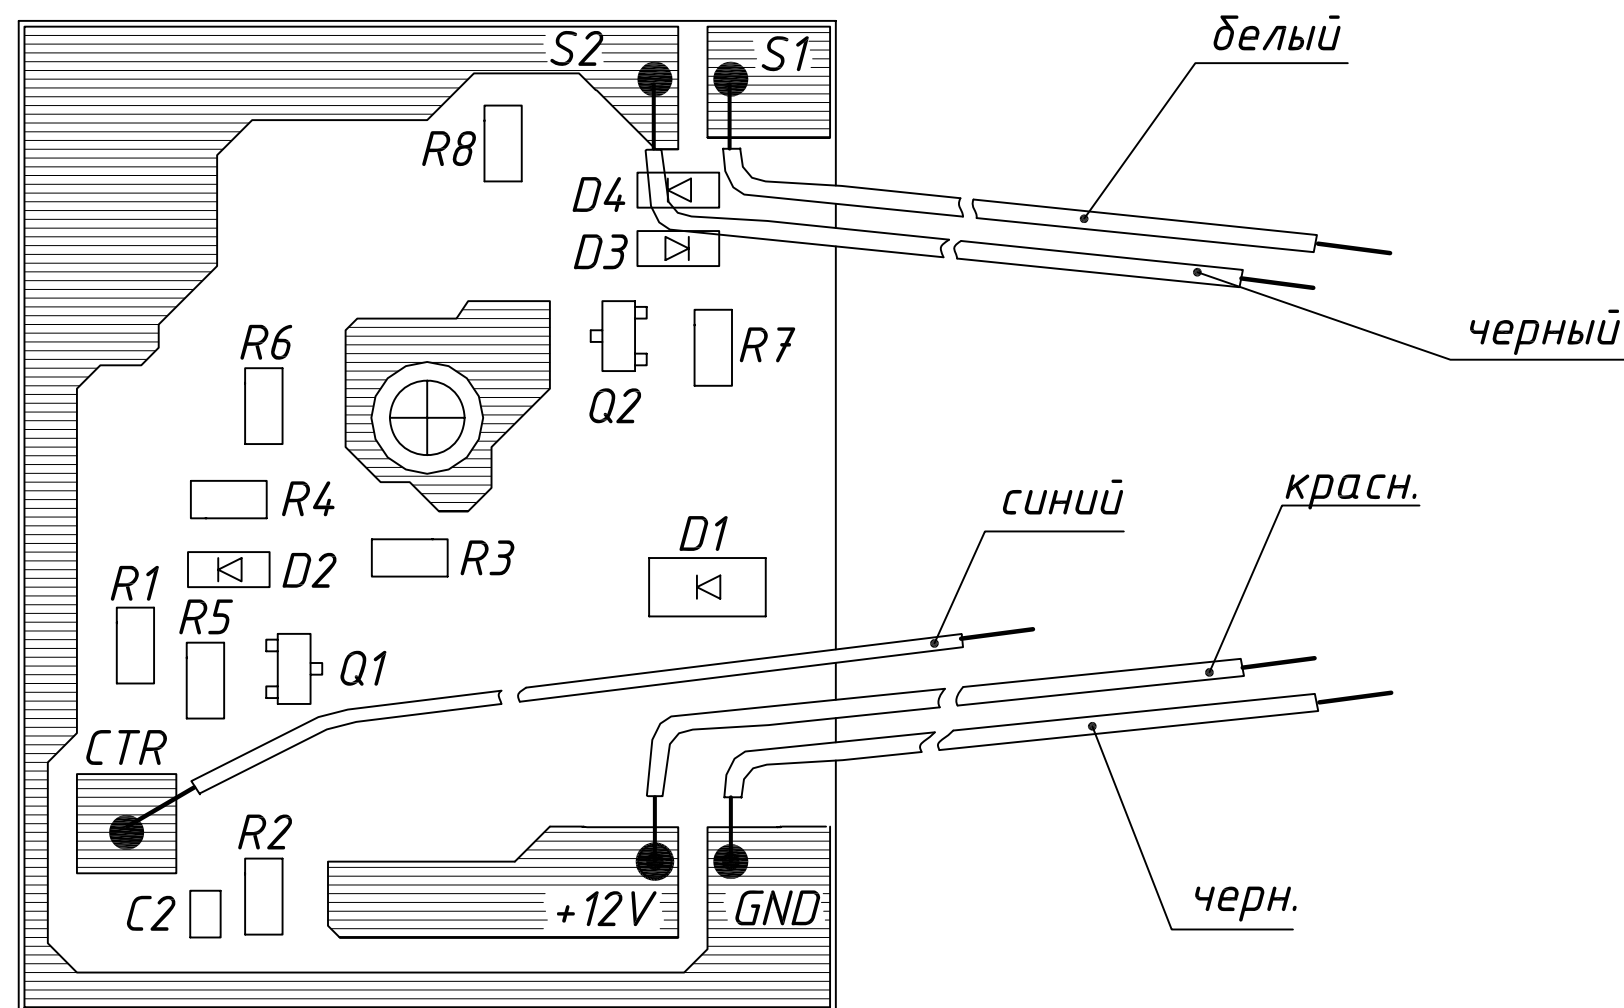

Таймер МС ML400Т

Схема электрическая принципиальная

*Плата таймера МС-МЛ400Т
Сборочный чертеж*