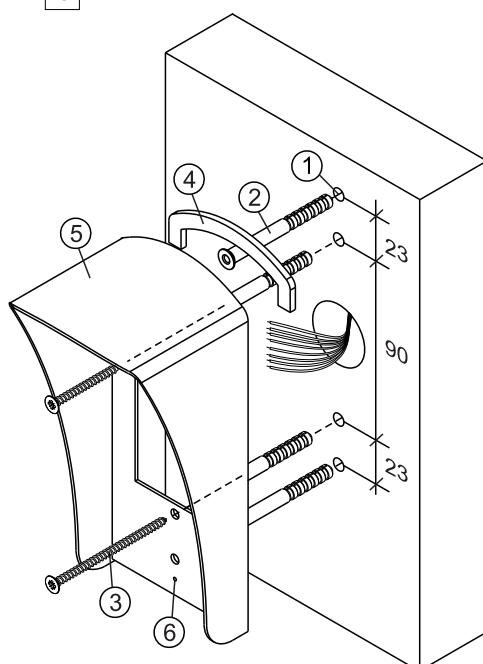

Комплект монтажный МК-405 предназначен для защиты блоков вызова БВД-405х и БВД-403х домофонов/видеодомофонов VIZIT от атмосферных осадков.

Комплект монтажный имеет антивандальное исполнение.
 Масса комплекта - не более 0,38 кг.

СОСТАВ КОМПЛЕКТА

1

ПОРЯДОК УСТАНОВКИ

Установка защитного козырька на стену

- ① Отверстие (x4) Ø 6 мм и глубиной 60 мм
- ② Дюбель 6x60 (x4)
- ③ Шуруп (x2)
- ④ Уплотнитель самоклеющийся (наклейте на обратную сторону козырька перед установкой)
- ⑤ Защитный козырёк
- ⑥ Метка отверстия для крепления БВД-405х (при установке БВД-405х просверлите отверстие Ø 4,5 мм)

2

Установка защитного козырька на металлическую дверь

- ① Отверстие (x4) Ø 2,5 мм
- ② Винт самосверлящий DIN 7504-P 3,9x13 (x2)
Винт самосверлящий в комплект поставки не входит
- ③ Уплотнитель самоклеющийся (наклейте на обратную сторону козырька перед установкой)
- ④ Защитный козырёк
- ⑤ Метка отверстия для крепления БВД-405х (при установке БВД-405х просверлите отверстие Ø 4,5 мм)

3

Установка блоков вызова БВД-405х и БВД-403х на защитный козырёк

- ① Защитный козырёк
- ② Шуруп (x2) (для установки на **стену**)

4

Винт самосверлящий DIN 7504-P 3,9x13 (x2) (для установки на **дверь**)
Винт самосверлящий в комплект поставки не входит