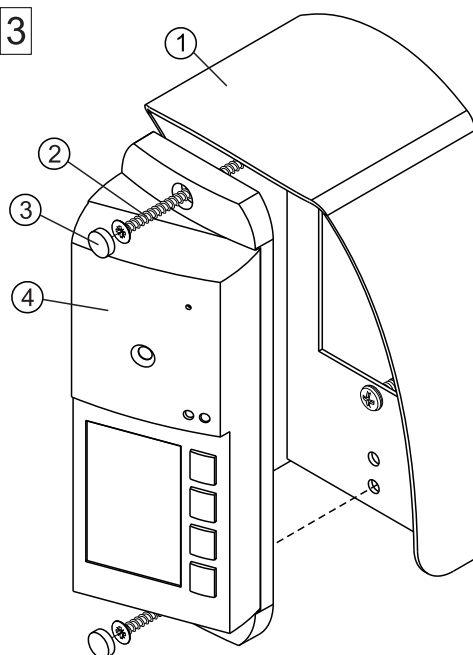

Установка защитного козырька на металлическую дверь

- ① Отверстие (x4) Ø 2,5 мм
- ② Винт самосверлящий DIN 7504-P 3,9x13 (x2)
  Винт самосверлящий в комплект поставки не входит
- ③ Уплотнитель самоклеющийся (наклейте на обратную сторону козырька перед установкой)
- ④ Защитный козырёк
- ⑤ Метка отверстия для крепления БВД-405х (при установке БВД-405х просверлите отверстие Ø 4,5 мм)

3