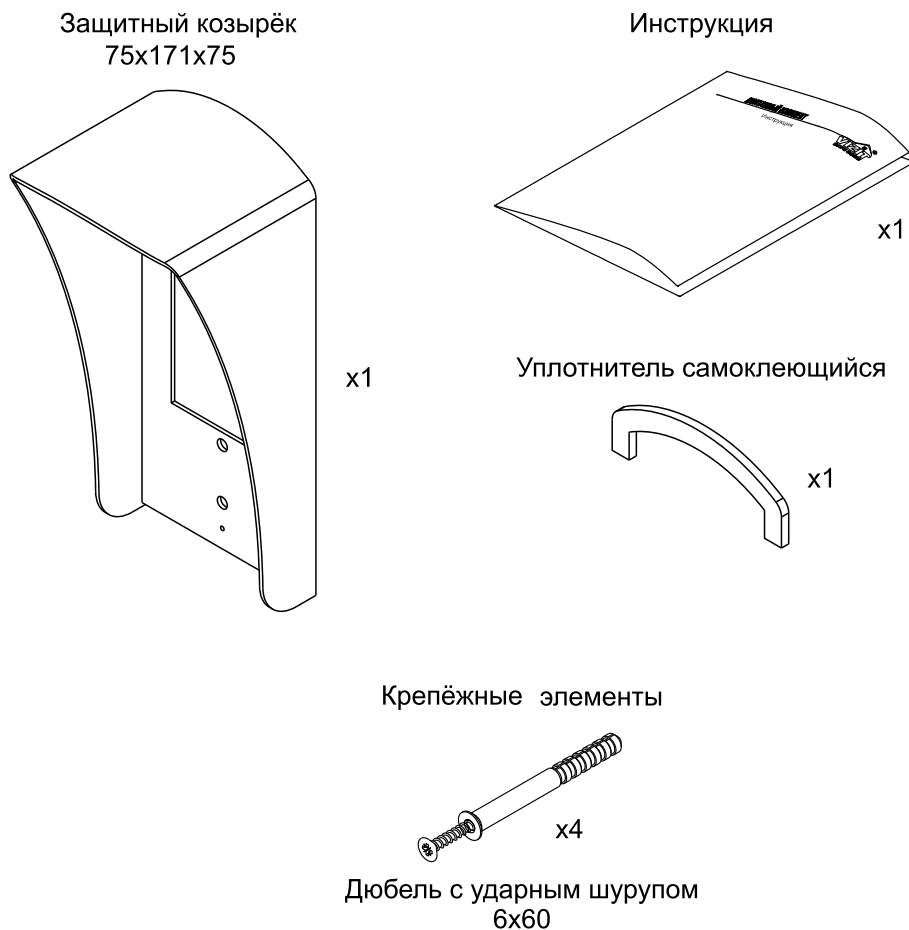

Комплект монтажный МК-405 предназначен для защиты блоков вызова БВД-405х и БВД-403х домофонов/видеодомофонов VIZIT от атмосферных осадков.

Комплект монтажный имеет антивандальное исполнение.
 Масса комплекта - не более 0,38 кг.

СОСТАВ КОМПЛЕКТА

1

ПОРЯДОК УСТАНОВКИ

Установка защитного козырька на стену

- ① Отверстие (x4) Ø 6 мм и глубиной 60 мм
- ② Дюбель 6x60 (x4)
- ③ Шуруп (x2)
- ④ Уплотнитель самоклеющийся (наклейте на обратную сторону козырька перед установкой)
- ⑤ Защитный козырёк
- ⑥ Метка отверстия для крепления БВД-405х (при установке БВД-405х просверлите отверстие Ø 4,5 мм)