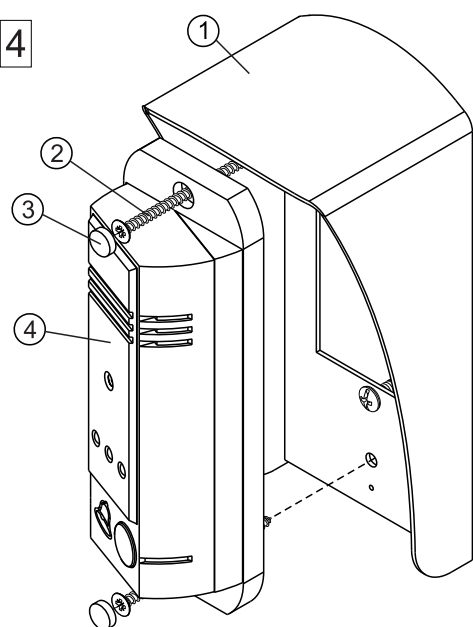

СОСТАВ КОМПЛЕКТА

1

ПОРЯДОК УСТАНОВКИ

Установка защитного козырька на стену

- ① Отверстие (x4) Ø 6 мм и глубиной 60 мм
- ② Дюбель 6x60 (x4)
- ③ Шуруп (x2)
- ④ Уплотнитель самоклеющийся (наклейте на обратную сторону козырька перед установкой)
- ⑤ Защитный козырёк
- ⑥ Метка отверстия для крепления БВД-405х (при установке БВД-405х просверлите отверстие Ø 4,5 мм)

2

Установка защитного козырька на металлическую дверь

- ① Отверстие (x4) Ø 2,5 мм
- ② Винт самосверлящий DIN 7504-P 3,9x13 (x2)
Винт самосверлящий в комплект поставки не входит
- ③ Уплотнитель самоклеющийся (наклейте на обратную сторону козырька перед установкой)
- ④ Защитный козырёк
- ⑤ Метка отверстия для крепления БВД-405х (при установке БВД-405х просверлите отверстие Ø 4,5 мм)

3

Установка блоков вызова БВД-405х и БВД-403х на защитный козырёк

- ① Защитный козырёк
- ② Шуруп (x2) (для установки на **стену**)

4

Винт самосверлящий DIN 7504-P 3,9x13 (x2) (для установки на **дверь**)
Винт самосверлящий в комплект поставки не входит