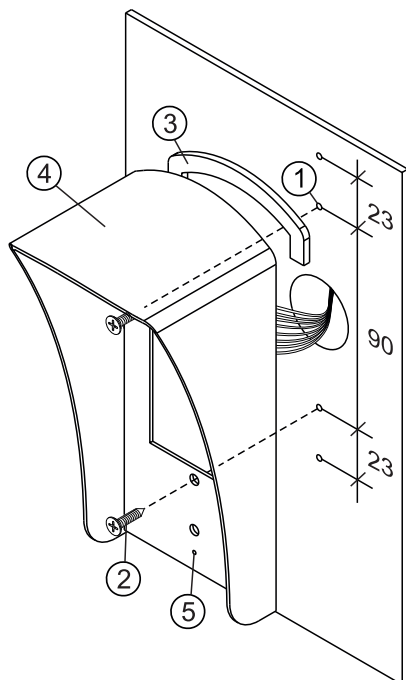

СОСТАВ КОМПЛЕКТА

1

ПОРЯДОК УСТАНОВКИ

Установка защитного козырька на стену

- ① Отверстие (x4) Ø 6 мм и глубиной 60 мм
- ② Дюбель 6x60 (x4)
- ③ Шуруп (x2)
- ④ Уплотнитель самоклеющийся (наклейте на обратную сторону козырька перед установкой)
- ⑤ Защитный козырёк
- ⑥ Метка отверстия для крепления БВД-405х (при установке БВД-405х просверлите отверстие Ø 4,5 мм)

2

Установка защитного козырька на металлическую дверь

- ① Отверстие (x4) Ø 2,5 мм
- ② Винт самосверлящий DIN 7504-P 3,9x13 (x2)
Винт самосверлящий в комплект поставки не входит
- ③ Уплотнитель самоклеющийся (наклейте на обратную сторону козырька перед установкой)
- ④ Защитный козырёк
- ⑤ Метка отверстия для крепления БВД-405х (при установке БВД-405х просверлите отверстие Ø 4,5 мм)