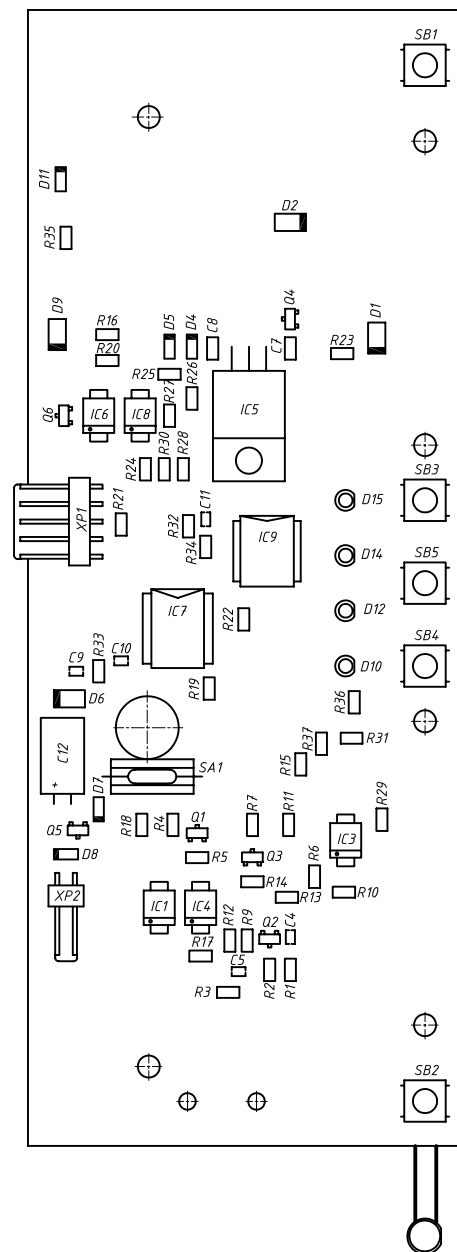

*Монитор VIZIT-M430C
Схема соединений*

Модуль управления
 МУ-430
 Сборочный чертёж