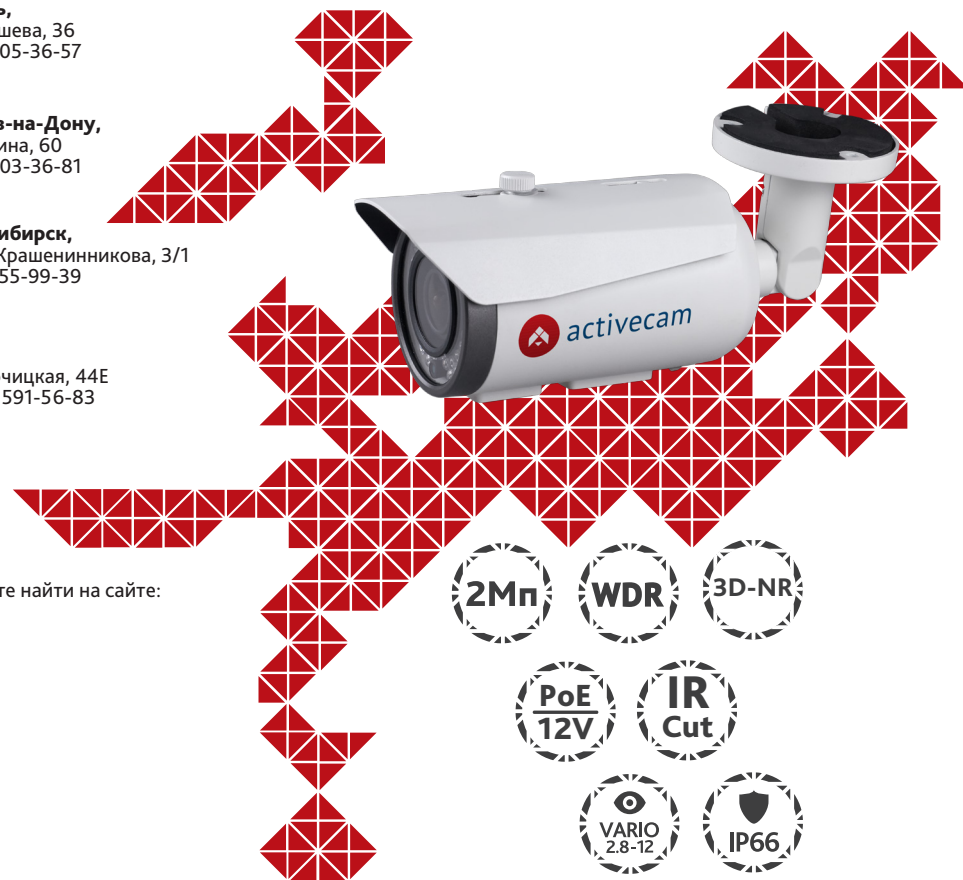

## Комплектация

Уличная IP-камера с ИК-подсветкой - AC-D2123IR3	1 шт.
Руководство пользователя	1 шт.

## AC-D2123IR3

Уличная миниатюрная 2Мп IP-камера с вариофокальным объективом и ИК-подсветкой

**Примечание:**  
Перед подключением камеры прочитайте данное Руководство Пользователя!

## Описание продукта:

IP-камера AC-D2123IR3 является уличной сетевой видеокамерой с вариофокальным объективом, с ИК-подсветкой дальностью до 30 метров.

Данная модель имеет 2Мп матрицу последнего поколения с поддержкой функции D-WDR (расширенный динамический диапазон), что позволяет получать видео с высокой детализацией получаемого изображения и использовать камеру в различных условиях съемки: как при сложном и меняющемся освещении днем, так и в полной темноте ночью. Механический ИК-фильтр обеспечивает максимальную цветопередачу, а широкий диапазон фокусных расстояний (2.8-12 мм) дает возможность подстраивать угол обзора видеокамеры под требуемую сцену.