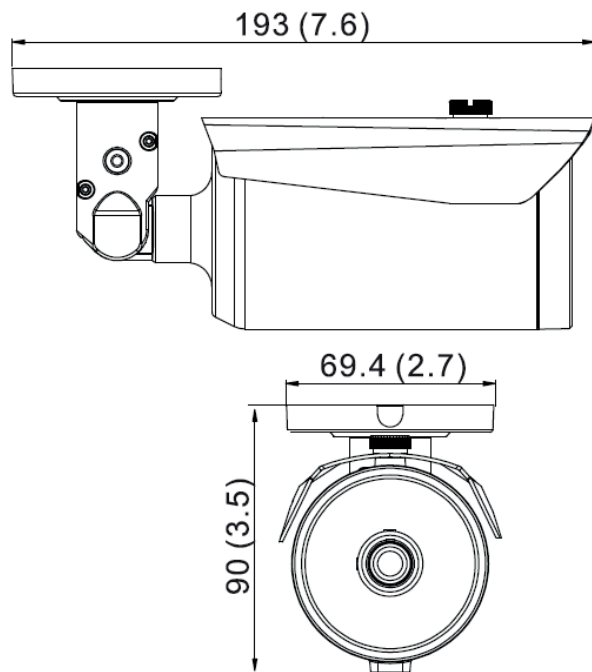

- Широкий динамический диапазон (D-WDR);
- Вариофокальный объектив;
- Удобная настройка зума и фокуса;
- Автоматическое переключение режима «День/Ночь»;
- Механический ИК-фильтр;
- Поддержка двух потоков;
- Питание 12В DC или PoE.

Торговая марка ActiveCam принадлежит крупной международной компании DSSL - производителю систем видеонаблюдения. Продукция компании DSSL представлена в филиалах и дилерских центрах на всей территории РФ, странах СНГ и Европы. В каждом представительстве функционируют поддержка и консультации. Сегодня ActiveCam - это бренд международного уровня, включающий в себя видеокамеры и оптику для аналоговых и цифровых систем видеонаблюдения, созданных на базе инновационных технологий Active. В собственной научно-технической лаборатории специалисты отслеживают, анализируют технологические новинки рынка и применяют инновационные решения в своих продуктах. Принципиальной задачей разработчиков является осуществление совместимости с решающим большинством существующего оборудования для систем видеонаблюдения.

Подключение

Для начала работы с IP-камерой ActiveCam необходим ПК, подключенный к локальной сети, с установленной ОС Windows и браузером Internet Explorer версии 8 или выше.

1. Подключите камеру к сети.
2. При подключении камеры через коммутатор, не поддерживающий PoE, подключите к разъему питания сетевой адаптер 12В DC.

Примечания:

Блок питания должен соответствовать требованиям: выходное напряжение, ток, полярности и рабочая температура. При использовании камеры в условиях грозы обратите внимание на наличие громоотвода или отключите разъем питания.

Обратите внимание на температурные требования использования камеры. Избегайте использования устройств при слишком высоких или слишком низких температурах.

Рабочая температура от -40°C до +60°C.

Не направляйте объектив камеры на солнце или яркие объекты. Это может повредить матрицу.

Не устанавливайте камеру вблизи радиаторов и обогревателей.

Настройка IP-адреса камеры:

Для подключения к IP-камере, ПК должен находиться в той же локальной сети, что и камера. При этом IP-адрес камеры, компьютера и любых других устройств в сети не должны совпадать.

Сетевые настройки IP-камеры по умолчанию:

- IP-адрес камеры: 192.168.1.188;
- Маска подсети: 255.255.0.0;
- Шлюз: 192.168.1.1;
- HTTP-порт: 80;
- имя пользователя: admin;
- пароль: admin.

Пример сетевых настроек ПК:

- IP-адрес: 192.168.1.10;
- Маска подсети: 255.255.0.0.

Существует три варианта настройки камеры:

1. Сменить IP-адрес камеры вручную.
  Для этого запустите Internet Explorer, подключитесь к IP-камере и введите имя пользователя. Зайдите в соответствующий пункт меню и смените сетевые настройки IP-камеры.
2. Настроить IP-адрес камеры с помощью утилиты быстрой конфигурации, которую можно скачать с сайта www.dssl.ru в разделе Программное обеспечение.
3. Изменить настройки IP-камеры используя профессиональное ПО TRASSIR.

Подробную инструкцию по настройке камеры смотрите в руководстве пользователя, которое можно скачать с сайта www.dssl.ru в разделе Техническая документация.

К каждой приобретенной камере ActiveCam прилагается право воспользоваться одной бесплатной лицензией TRASSIR! Подробное описание о возможностях ПО TRASSIR читайте на сайте www.dssl.ru.