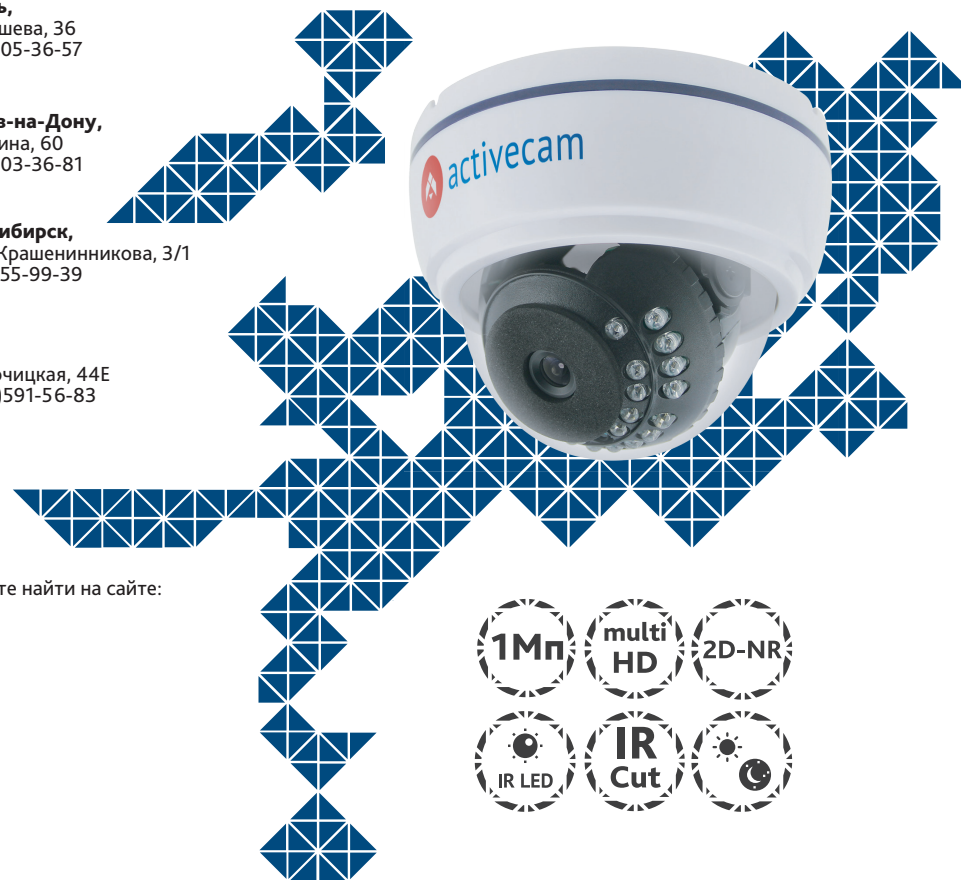

Технический паспорт Характеристики

Модель	АС-ТА361R2
Матрица	1/4" CMOS 1Мп
Разрешение	720р (1280x720)
Режим «День/Ночь»	Механический ИК-фильтр
Чувствительность	Цвет: 0.06Лк (F1.4) ЧБ: 0Лк (F1.4, ИК вкл.)
Объектив	3.6мм
ИК-подсветка	до 20 метров
Режимы работы	720р TVI / 720р AHD 720р CVI / PAL 960Н
Шумоподавление	2D-NR
Питание	12В DC
Максимальное потребление	500 мА (6Вт)
Размеры (мм)	Ø110.5 x 95
Вес нетто (г)	350
Рабочая температура	-10...+50°C

АС-ТА361R2

1МП аналоговая мультистандартная миниатюрная камера

Примечание:
Перед подключением камеры прочитайте данное Руководство Пользователя!

Введение

Поздравляем вас с приобретением купольной камеры AC-TA361IR2. Особенности AC-TA361IR2 являются высокая чувствительность и революционное для аналогового видео разрешение 1Мп (720р). ActiveCam AC-TA361IR2 предназначена для круглосуточного видеонаблюдения внутри помещений, где требуется максимальная детализация, имеется неравномерное освещение или риск его отключения.