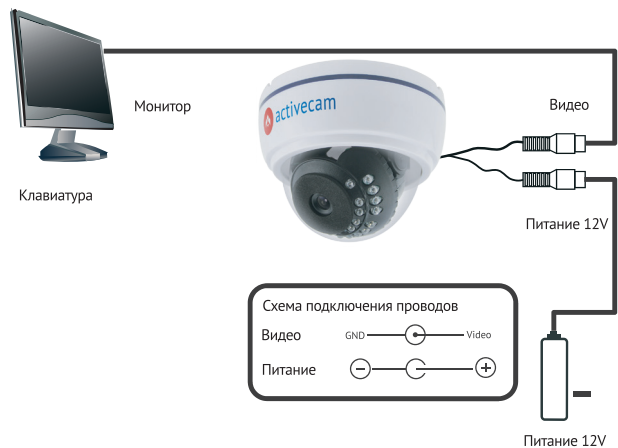

Описание продукта

Разрешение 1Мп
Механический ИК-фильтр
Четыре режима работы: 720р TVI / 720р AHD / 720р CVI / PAL 960H
ИК-подсветка до 20 метров
Питание 12В, потребление не более 500 мА (ИК вкл.)

Примечание:

Обратите внимание на температурные требования использования камеры. Избегайте использования устройств при слишком высоких или слишком низких температурах.

Рабочая температура от -10°C до +50°C.

Не направляйте объектив камеры на солнце или яркие объекты. Это может повредить матрицу.

Не устанавливайте камеру вблизи радиаторов и обогревателей.

Торговая марка ActiveCam принадлежит крупной международной компании DSSL - производителю систем видеонаблюдения. Продукция компании DSSL представлена в филиалах и дилерских центрах на всей территории РФ, странах СНГ и Европы. В каждом представительстве функционируют поддержка и консультации. Сегодня ActiveCam - это бренд международного уровня, включающий в себя видеокamеры и оптику для аналоговых и цифровых систем видеонаблюдения, созданных на базе инновационных технологий Active. В собственной научно-технической лаборатории специалисты отслеживают, анализируют технологические новинки рынка и применяют инновационные решения в своих продуктах. Принципиальной задачей разработчиков является осуществление совместимости с решающим большинством существующего оборудования для систем видеонаблюдения.

Подключение

Данная камера имеет три режима работы с разрешением 1Мп: TVI, AHD и CVI, а также режим аналогового видео стандарта CVBS (PAL 960H) с разрешением 700ТВЛ. По умолчанию камера работает в стандарте TVI1.0. Для переключения в другие режимы удерживайте кнопку ВНИЗ OSD-джойстика: в течение первых 5-ти секунд камера переключится в режим AHD, при дальнейшем удержании в течение 5-ти секунд - в режим TVI2.0, еще через 5 секунд - в режим CVBS, а при дальнейшем удержании - в режим CVI.