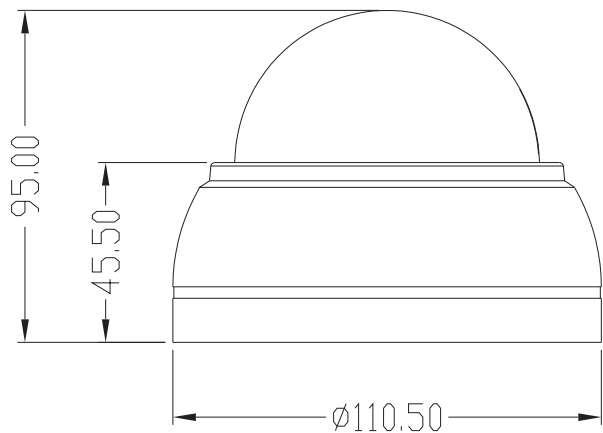

Проблемы и решения

1) Отсутствует изображение после подключения питания:
  Неверное напряжение питания, проверьте питание и правильность подключения.
  Проверьте правильность подключения кабеля.
2) Изображение с рябью помех:
  Возможно вызвано питанием переменным током, необходимо установить стабилизатор.
  Проверьте монитор и используемое периферийное оборудование.
3) Непрерывное изменение цвета фона изображения:
  Может быть вызвано электромагнитным полем люминесцентной лампы — это специфическое свойство аналоговых камер систем видеонаблюдения.
  Для улучшения изображения сократите количество люминесцентных ламп и увеличьте расстояние между камерой и люминесцентной лампой.

Примечание:

Блок питания должен соответствовать требованиям: выходное напряжение, ток, полярности и рабочая температура. При использовании камеры в условиях грозы обратите внимание на наличие громоотвода или отключите разъем питания.