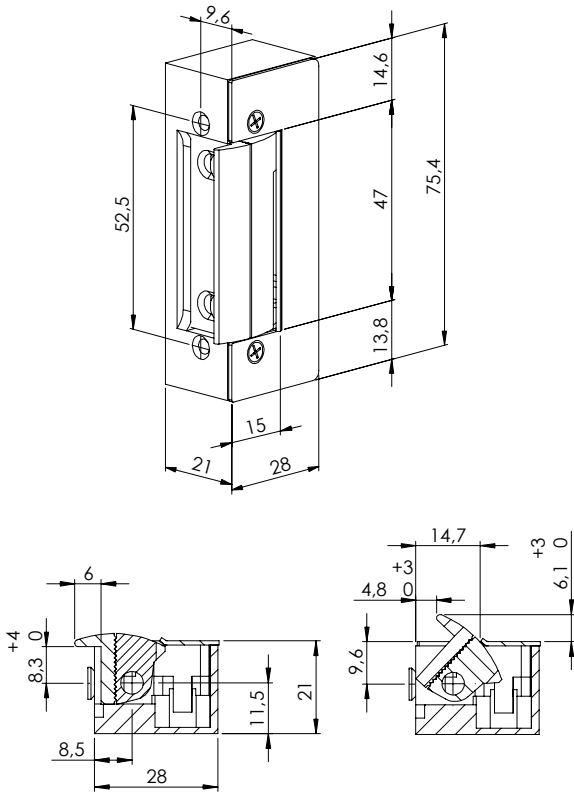

РАЗМЕРЫ КОРПУСА

АКСЕССУАРЫ

P (12)

M (22)

Материал аксессуаров

- G Серый цвет
- X Нержавеющая сталь

Возможны другие цвета покраски. Пожалуйста, уточняйте сроки доставки.

Код товара	Модификация	Усиленная катушка питания (400, 412, 424)	Арретирование (A)	Арретирование (AA)	Арретирование (AT)	Арретирование (AB)	Нормально открытые (500, 512, 524)	Датчик (305) положения ригеля	Механическая разблокировка (D)	Регулировка язычка FLEX (F)	Напряжение
5201	52NF	●							●		V AC
5202	52NDF	●						●	●		V AC
5203	52AF		●						●		V AC
5204	52ADF		●					●	●		V AC
5205	52AAF			●					●		V AC
5206	52AADF			●				●	●		V AC
5207	52NF 412	●							●		12V DC
5208	52NDF 412	●						●	●		12V DC
5209	52AF 412		●						●		12V DC
5210	52ADF 412		●					●	●		12V DC
5215	52N	●							●		V AC
5216	52ND	●						●	●		V AC
5217	52A		●						●		V AC
5218	52AD		●					●	●		V AC
5219	52AA			●					●		V AC
5220	52AAD			●				●	●		V AC
5221	52N 412	●							●		12V DC
5222	52ND 412	●						●	●		12V DC
5223	52A 412		●						●		12V DC
5224	52AD 412		●					●	●		12V DC
5229	52N 305	●					●				V AC
5230	52N 305 412	●					●				12V DC

**Все версии могут быть с 24V; просто, отметьте 24 в заказе или в коде. Пример: 5203 24 катушка - 17 Ω. Если желаете какую-то другую, пожалуйста, укажите это.

ПРИМЕР КОДИФИКАЦИИ: 5201/22X
ПРИМЕР ОПИСАНИЯ: 52 NF/MX

Электрозащелка серии 52 с регулируемым язычком с панелью 22 ("M" согласно описанию) из нержавеющей стали

Для большей информации о совместимости серий электрозащелок с аксессуарами, смотрите страницу 56 и следующие