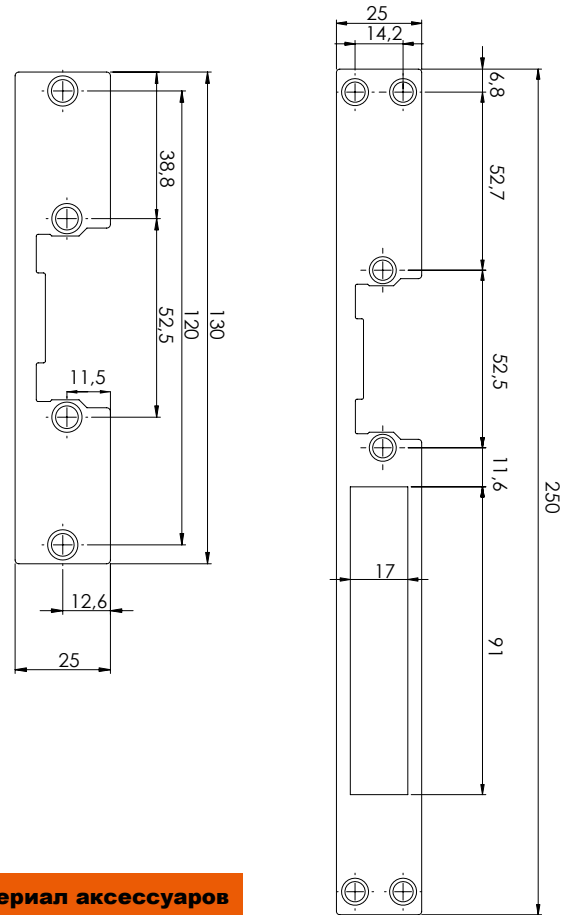

РАЗМЕРЫ КОРПУСА

АКСЕССУАРЫ

P (12)

M (22)

Материал аксессуаров

- G Серый цвет
- X Нержавеющая сталь

Возможны другие цвета покраски. Пожалуйста, уточняйте сроки доставки.

Код товара	Модификация	Усиленная катушка питания (400, 412, 424)	Арретирование (A)	Арретирование (AA)	Арретирование (AT)	Арретирование (AB)	Нормально открытые (500, 512, 524)	Датчик (305) положения ригеля	Механическая разблокировка (D)	Регулировка язычка FLEX (F)	Напряжение
5201	52NF	●							●		V AC
5202	52NDF	●						●	●		V AC
5203	52AF		●						●		V AC
5204	52ADF		●					●	●		V AC
5205	52AAF			●					●		V AC
5206	52AADF			●				●	●		V AC
5207	52NF 412	●							●		12V DC
5208	52NDF 412	●						●	●		12V DC
5209	52AF 412		●						●		12V DC
5210	52ADF 412		●					●	●		12V DC
5215	52N	●							●		V AC
5216	52ND	●						●	●		V AC
5217	52A		●						●		V AC
5218	52AD		●					●	●		V AC
5219	52AA			●					●		V AC
5220	52AAD			●				●	●		V AC
5221	52N 412	●							●		12V DC
5222	52ND 412	●						●	●		12V DC
5223	52A 412		●						●		12V DC
5224	52AD 412		●					●	●		12V DC
5229	52N 305	●					●				V AC
5230	52N 305 412	●					●				12V DC

**Все версии могут быть с 24V; просто, отметьте 24 в заказе или в коде. Пример: 5203 24 катушка - 17 Ω. Если желаете какую-то другую, пожалуйста, укажите это.

ПРИМЕР КОДИФИКАЦИИ: 5201/22X
ПРИМЕР ОПИСАНИЯ: 52 NF/MX

Электрозащелка серии 52 с регулируемым язычком с панелью 22 ("M" согласно описанию) из нержавеющей стали

Для большей информации о совместимости серий электрозащелок с аксессуарами, смотрите страницу 56 и следующие