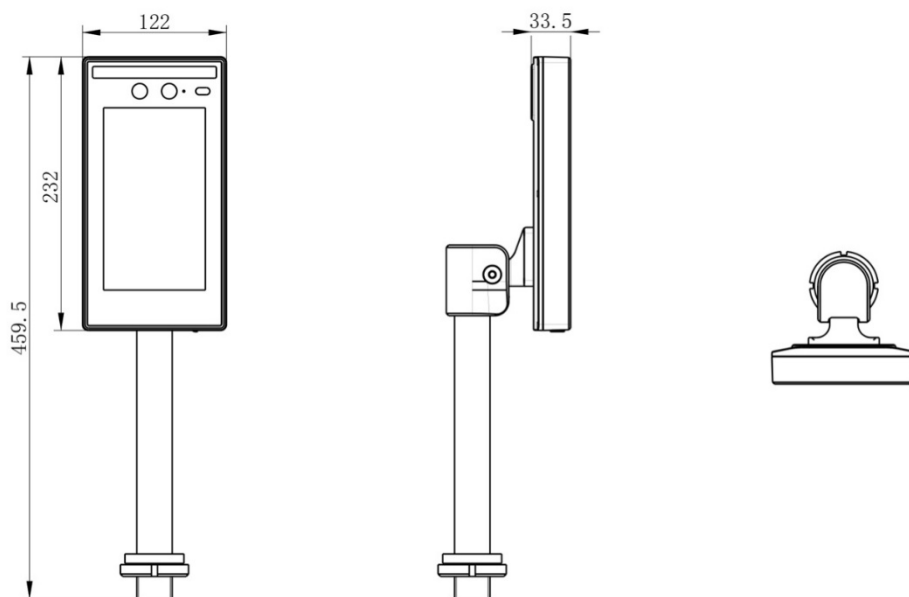

Терминал доступа по лицу

Общая информация

Дисплей	
Экран	7-дюймовый IPS сенсорный экран
Разрешение	1024×600
RGB камера	
CMOS	1/2.7" прогрессивное сканирование CMOS HD
WDR	120 dB
Разрешение	2 Мп: 1932×1092
Угол обзора	90°
Тип затвора	Роллинг-шаттер
АЕС/AGC/AWB	Автоматический баланс белого/экспозиции
Линза	f=3.5 мм, диафрагма F2.0
Инфракрасная камера	
CMOS	1/2.7" прогрессивное сканирование CMOS HD
WDR	120 dB
Разрешение	2 Мп: 1932×1092
Угол обзора	90°
Тип затвора	Роллинг-шаттер
АЕС/AGC/AWB	Автоматический баланс белого/экспозиции
Линза	f=3.5 мм, диафрагма F2.0
Интерфейсы	RS232, Вход Wiegand 26/34/50, Выход Wiegand 26/34/50, Релейный выход, Выход TTL, USB Type-A, Датчик открытия двери, Датчик демонтажа.
Доступ к сети	RJ-45, 2,4 ГГц Wi-Fi, 4G (опционально)

Терминал доступа по лицу

Потребление энергии	15W при полной нагрузке
Размер (без опоры и датчика), мм	232 × 122 × 38

Чертеж устройства:

Документ выпущен и подготовлен официальным дистрибьютором
Universal Ubiquitous AI Co., Ltd. в России и в странах таможенного
союза — компанией ООО «Инпрайс Дистрибуция»