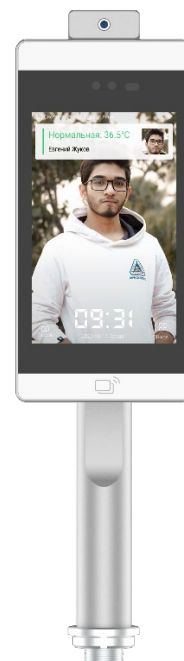

ПАСПОРТ
УСТРОЙСТВА
UFACE 8T-TEMP

uni-ubi

www.uni-ubi.ru

Терминал доступа по лицу

Uface 8T-Temp

Терминал распознавания лица

Двойная камера

Журнал событий

Проверка подлинности лица

Измерение температуры

Высокая точность

Общая информация

Терминал биометрической идентификации Uface 8T-TEMP является моделью со встроенным высокоточным бесконтактным инфракрасным термометром. Важной функцией модели является возможность определения наличия на лице человека защитной маски.

Uface 8T-TEMP — это высококлассное устройство для распознавания лиц с максимальной скоростью и надежностью обработки человекопотока, которое использует алгоритм глубокого обучения. Устройство имеет интегрированный термомодуль, что обеспечивает стабильное и точное бесконтактное измерение температуры в зоне лба человека.

Терминал доступа по лицу

Общая информация

Дисплей	
Экран	8-дюймовый IPS LCD сенсорный экран
Разрешение	800×1280
RGB камера	
CMOS	1/2.7" прогрессивное сканирование CMOS
WDR	120 dB
Разрешение	2 Мп: 1932×1092
Угол обзора	74.38°
Тип затвора	Роллинг-шаттер
АЕС/АGС/АWВ	Автоматический баланс белого/экспозиции
Линза	f=4.35 мм, диафрагма F2.0
Инфракрасная камера	
CMOS	WDR: 1/2.7" прогрессивное сканирование CMOS
WDR	120 dB
Разрешение	2 Мп: 1932×1092
Угол обзора	67.57°
Тип затвора	Роллинг-шаттер
АЕС/АGС/АWВ	Автоматический баланс белого/экспозиции
Линза	f=4.2 мм, диафрагма F1.6
Интерфейсы	RS-232 – используется термомодулем Выход Wiegand 26/34/50 Релейный выход Выход TTL USB Тип А Аудиовыход Кнопка сброса
Доступ к сети	RJ-45, 2,4 ГГц Wi-Fi