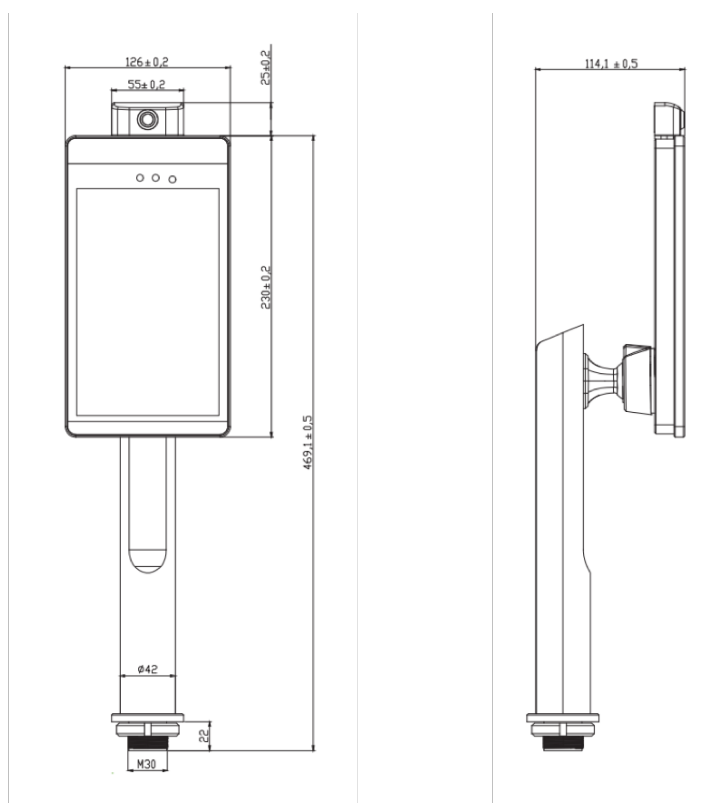

Терминал доступа по лицу

Основные параметры

Среда использования	Внутри помещений, вне прямых солнечных лучей
Питание	DC 12V/2A
Рабочая температура	0 °C~45 °C
Влажность	20%~85%
Потребление энергии	15W при полной нагрузке

Чертеж устройства:

Документ выпущен и подготовлен официальным дистрибьютором
Universal Ubiquitous AI Co., Ltd. в России и в странах таможенного
союза — компанией ООО «Инпрайс Дистрибуция»