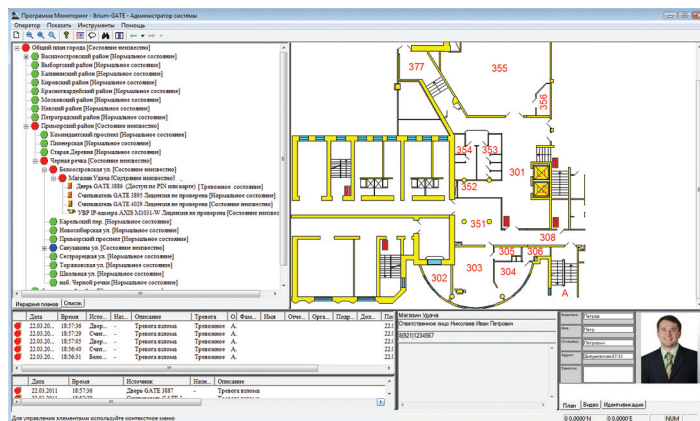

Характеристика аппаратной части

Система базируется на универсальном контроллере Gate-4000:

- возможность как автономной независимой работы, так и работы в сети (RS422/485);
- энергонезависимая память — на 8144 ключа и на 4095 событий;
- использование считывателей любых протоколов (Wiegand26,27,32,33,40/ABA-2/ТМ);
- 8 управляемых выходов (2 реле, 4 — типа открытый сток, 2 — типа открытый коллектор);
- удобные для монтажа и эксплуатации съемные контакторы;
- техническая поддержка разработчика.

itrium®

www.itrium.ru

www.skd-gate.ru

Gate

Itrium-Gate

Функциональность

- интерактивный мониторинг событий контроля доступа и состояния элементов системы;
- управление всеми ресурсами и настройка реакций системы;
- специальные средства организации бюро пропусков;
- отсутствие ограничений по числу категорий пропусков и количеству информации в пропуске;
- работа с разовыми пропусками;
- разграничение доступа операторов к категориям пропусков, просмотру информации и управлению системой;
- групповое управление точками доступа по помещениям, этажам, зданиям, офисам и т.д.;
- подсчёт людей в помещениях;
- фотоверификация пользователей на любой точке прохода;
- WEB доступ для подачи заявок на пропуски;
- распознавание паспортов и водительских удостоверений;
- учёт рабочего времени с выдачей типовых отчетов и автоматической e-mail рассылкой;
- возможность учета сменных графиков работы;
- ввод номера пропуска при помощи USB считывателей различных производителей.

Интеграция и расширение возможностей системы

Апгрейд ПО Itrium-Gate до уровня полнофункционального продукта Itrium@soft обеспечивает возможность построения комплексных систем безопасности, автоматизации зданий и видеонаблюдения на основе оборудования более 50-ти различных производителей. Это позволяет реализовать сложные автоматические сценарии и реакции, обеспечить управление разнородной системой из единого интерфейса, создать общую базу всех сведений и событий.