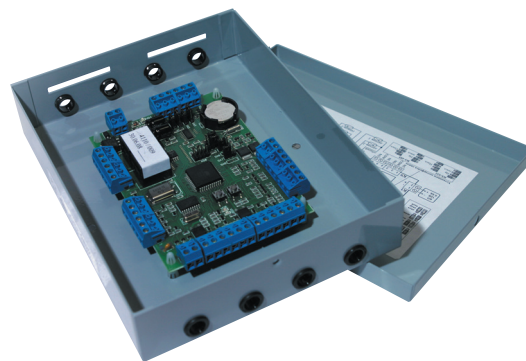

НОВАЯ РОССИЙСКАЯ СКУД

Itrium-Gate

СКУД Itrium-Gate — яркий пример успешного сотрудничества специалистов-разработчиков двух хорошо известных брендов отечественной сферы безопасности, отраженных в названии. Новый продукт объединил в себе мощные функциональные и сетевые возможности ПО Itrium®soft и доступную, практичную и проверенную временем аппаратную базу СКУД Gate.

Состав СКУД

Аппаратная часть: типовые контроллеры Gate-4000.
Программная часть: новое ПО Itrium-Gate.

Масштаб и сетевые возможности системы

Продукт позволяет построить СКУД практически неограниченного масштаба. В системе нет технического ограничения по количеству АРМ в сети Ethernet, а также по суммарному количеству контроллеров Gate-4000 в системе. Максимальное количество контроллеров в одной физической ветке RS485(422) ограничено адресным пространством интерфейса и равно 255.

Базовый комплект СКУД Itrium-Gate включает в себя лицензию на два АРМ и 10 контроллеров в сети. Система наращивается путем расширения лицензии по количеству используемых в системе АРМ и контроллеров. Это дает возможность эффективного и недорогого решения целого комплекса задач ограничения доступа, контроля персонала и автотранспорта, учета рабочего времени.

Характеристика аппаратной части

Система базируется на универсальном контроллере Gate-4000:

- возможность как автономной независимой работы, так и работы в сети (RS422/485);
- энергонезависимая память — на 8144 ключа и на 4095 событий;
- использование считывателей любых протоколов (Wiegand26,27,32,33,40/ABA-2/ТМ);
- 8 управляемых выходов (2 реле, 4 — типа открытый сток, 2 — типа открытый коллектор);
- удобные для монтажа и эксплуатации съемные контакторы;
- техническая поддержка разработчика.