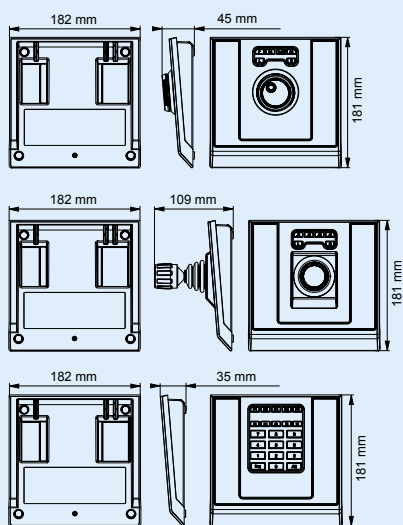

### Клавиатура для видеонаблюдения AXIS T8312

<b>Функции</b>	22 клавиши: 10 «горячих» клавиш, 5 из которых снабжены подсветкой; 0-9, tab, alt
<b>Размеры (высота/ширина/длина)</b>	35 x 182 x 181 мм
<b>Масса</b>	630 г
<b>Разъемы</b>	2 разъема USB типа А, 1 разъем USB типа В
<b>Интерфейс</b>	Встроенный USB-концентратор
<b>Комплектация</b>	1 USB-кабель длиной 40 см для соединения модулей 1 USB-кабель длиной 200 см для подключения к ПК, руководство пользователя
<b>Требования к AXIS Camera Station</b>	AXIS Camera Station версия 3.30 или выше

### Поворотный переключатель для видеонаблюдения AXIS T8313

<b>Функции</b>	6 «горячих» клавиш
<b>Отклонение</b>	Рабочий угол – 160°
<b>Размеры (высота/ширина/длина)</b>	45 x 182 x 181 мм
<b>Масса</b>	630 г
<b>Разъемы</b>	USB, тип В
<b>Комплектация</b>	1 USB-кабель длиной 40 см и 1 USB-кабель длиной 80 см для соединения модулей, руководство пользователя
<b>Требования к AXIS Camera Station</b>	AXIS Camera Station версия 3.30 или выше

### Размеры