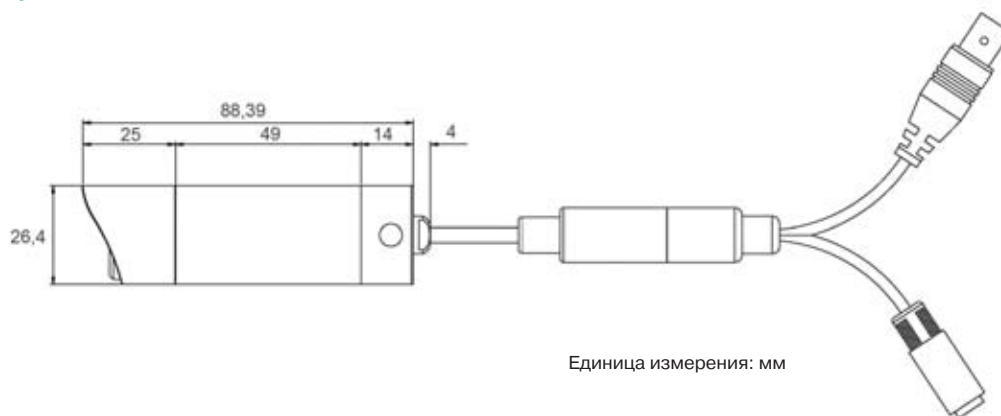

STC-2430

миниатюрная цветная телекамера

- Миниатюрный цилиндрический корпус
- ПЗС-матрица 1/3" SONY SuperHAD
- Высокое разрешение 540 ТВЛ за счет DSP HQ1
- Встроенный объектив 3.6 мм
- Чувствительность 0.5 лк/F2.0
- Питание 12 В пост. тока
- Шарнирный кронштейн в комплекте
- IP67

Телекамера STC-2430 оптимально подходит для установки в отапливаемых помещениях, где предъявляются требования к компактности оборудования. Она поставляется в миниатюрном цилиндрическом корпусе серебристого цвета (металл) и комплектуется фиксированным объективом с фокусным расстоянием 3.6 мм. Из тыльной части корпуса выведен кабель с двумя разъемами (видео BNC и питание Jack). Для минимизации бликов камера комплектуется мини-козырьком. Шарнирный кронштейн, входящий в комплект поставки, позволяет монтировать камеру как на стене, так и на потолке.

Размеры

Технические характеристики

Модель:	STC-2430/1
Тип камеры:	Цветная
Чувствительный элемент:	1/3" ПЗС SONY SuperHAD
Эффективное количество пикселей (ГхВ):	795 x 596
Разрешение:	540 ТВЛ
Объектив:	3.6 мм, F2.0, угол обзора 72.5°
Чувствительность:	0.5 лк/F2.0
Цифровая обработка видео:	DSP HQ1
Отношение сигнал/шум:	50 дБ (АРУ выкл.)
Гамма-коррекция:	0.45
Электронный затвор:	Авто/Выкл., 1/50–1/100000 с
Компенсация встречной засветки:	Вкл.
АРУ:	Вкл.
Синхронизация:	Внутренняя
Уровень пыли- и влагозащиты:	IP67
Питание:	12 В пост. тока
Потребляемая мощность:	1.2 Вт
Диапазон рабочих температур:	-10°... +50°С, до 80% без конденсата
Габариты:	D26.4x88.39 мм
Масса:	200 г