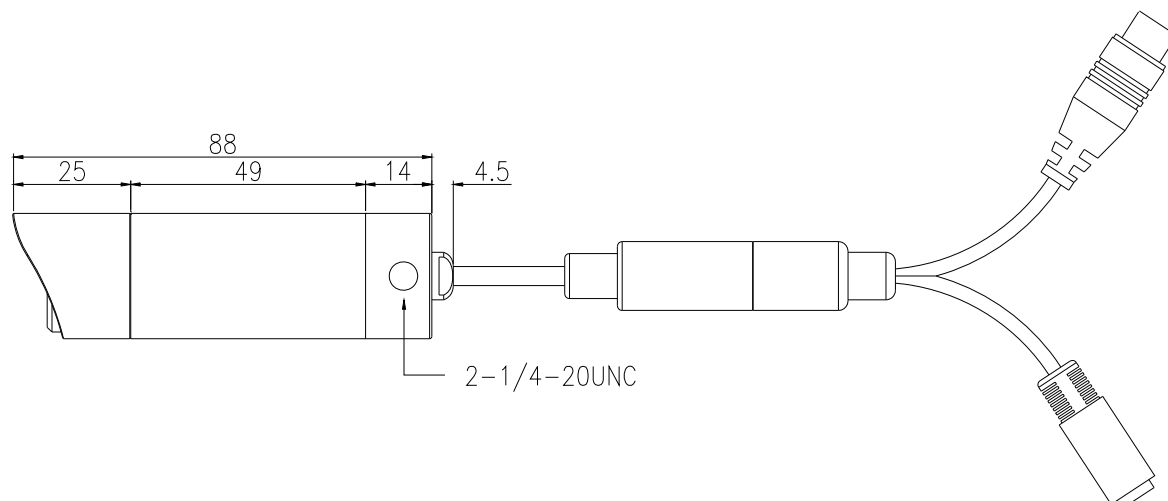

ГАБАРИТНЫЕ РАЗМЕРЫ

УСЛОВНЫЕ ОБОЗНАЧЕНИЯ

① **Отверстие для закрепления камеры**

Отверстие под винт для фиксации камеры.

② **Подключение питания**

Вход для подключения к блоку питания напряжением 12 В постоянного тока.