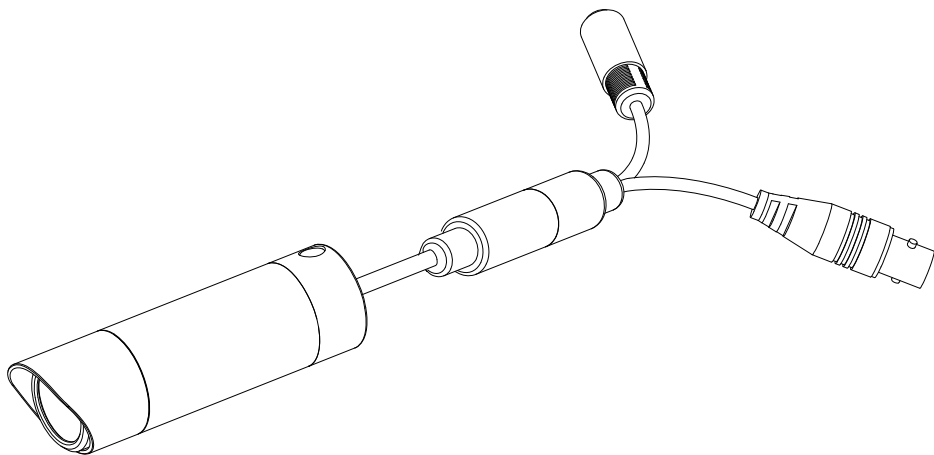

**Миниатюрная цветная телекамера
STC-2430/1**

со встроенным объективом

Инструкция по эксплуатации

2008 г.

ПРЕДОСТЕРЕЖЕНИЯ

1. Запрещено направлять объектив камеры на солнце

Не направляйте объектив камеры непосредственно на солнце или на сильный свет, поскольку этим вы можете повредить ПЗС матрицу камеры.

ГАБАРИТНЫЕ РАЗМЕРЫ

УСЛОВНЫЕ ОБОЗНАЧЕНИЯ

① **Отверстие для закрепления камеры**

Отверстие под винт для фиксации камеры.

② **Подключение питания**

Вход для подключения к блоку питания напряжением 12 В постоянного тока.