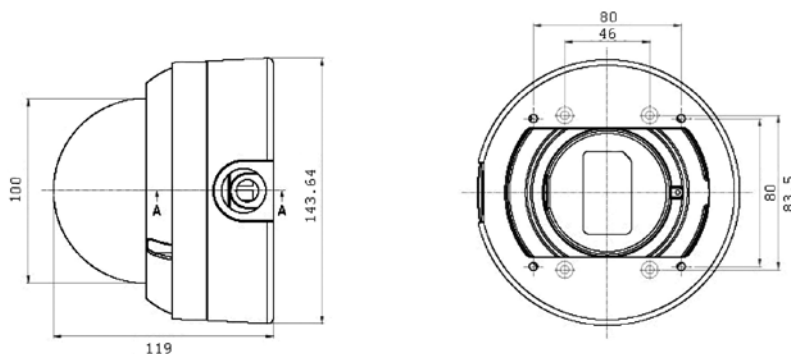

го диапазона SSDR позволяет использовать STC-3580 ULTIMATE в условиях контрастного освещения для подавления особо ярких участков изображения и добавления контраста слабо освещенным деталям.

В камере возможна настройка 8 зон детектирования движения, для каждой из которых могут быть индивидуально определены размер, положение и чувствительность. Также можно создать до 12 приватных зон, скрыв от оператора отдельные участки изображения.

Размеры

Единица измерения: мм

Технические характеристики

Модель:	STC-3580/3 ULTIMATE
Тип камеры:	Купольная вандалозащищенная (аппаратный «день/ночь»)
Чувствительный элемент:	1/3" ПЗС Sony Super HAD II (ICX639)
Количество пикселей (ГхВ):	795x596
Разрешение:	Цвет.: >600 ТВЛ; Ч-б: 700 ТВЛ
Переключение день/ночь:	Автоматическое от встроенного датчика освещения или при активации входа переключения
Минимальная освещенность:	0.15 лк (цвет., F1.2/50IRE); 0.001 лк (ч-б, F1.2/50IRE); 0.00003 лк (ч-б, F1.2/50IRE, накопление кадров x512)
Отношение сигнал/шум:	52 дБ (АРУ выкл.)
Гамма-коррекция:	0.45
Режим суммирования кадров (накопление):	Авто./ Фикс./Выкл. (Ограничение по выбору x2-x512)
Электронный затвор:	Вкл., выкл., 1/50, 1/120, 1/250, 1/500, 1/1000, 1/2000, 1/4000, 1/10000 с
Защита от мерцаний:	Скорость электронного затвора 1/120 с
Компенсация фоновой засветки:	Выкл./ Вкл.
Баланс белого:	ATW / AWC / Manual /Indoor (45000°K - 85000°K) / Outdoor (18000°K-105000°K)
Инверсия ярких засветок:	Выкл./ Вкл.
Цифровое подавление шума:	Выкл./ Вкл. (уровень регулируется 1-32)
Скрытые зоны изображения:	Выкл./ Вкл. (до 12 зон)
Зеркальные режимы:	Выкл./ Вкл. (Переворот по вертикали / Переворот по горизонтали)
Увеличение контурной резкости:	Выкл./ Вкл. (Уровень регулируется)
АРУ:	Низкая / Высокая / Выкл.
Объектив:	Варифокальный (2.8 мм ~ 12 мм) с АРД и ИК-коррекцией
Выходной видеосигнал:	Композитный PAL видеосигнал, 1.0 Vp-p / 75 Ом, Видео: 0.7 Vp-p / Синхронизация: 0.3 Vp-p / Цветовая синхронизация: 0.3 Vp-p
Синхронизация:	Внутренняя/по сети
Питание камеры:	12 В стабилизированного пост. тока/24 В пер. тока +/-10%
Максимальная потребляемая мощность:	<10 Вт
Диапазон рабочих температур:	-40°...+50°С
Уровень пыле- и влагозащиты:	IP66
Габариты (Диам.хВ):	144 x 119 мм
Масса:	1.3 кг

Аксессуары

STB-C513	Кронштейн для настенного монтажа