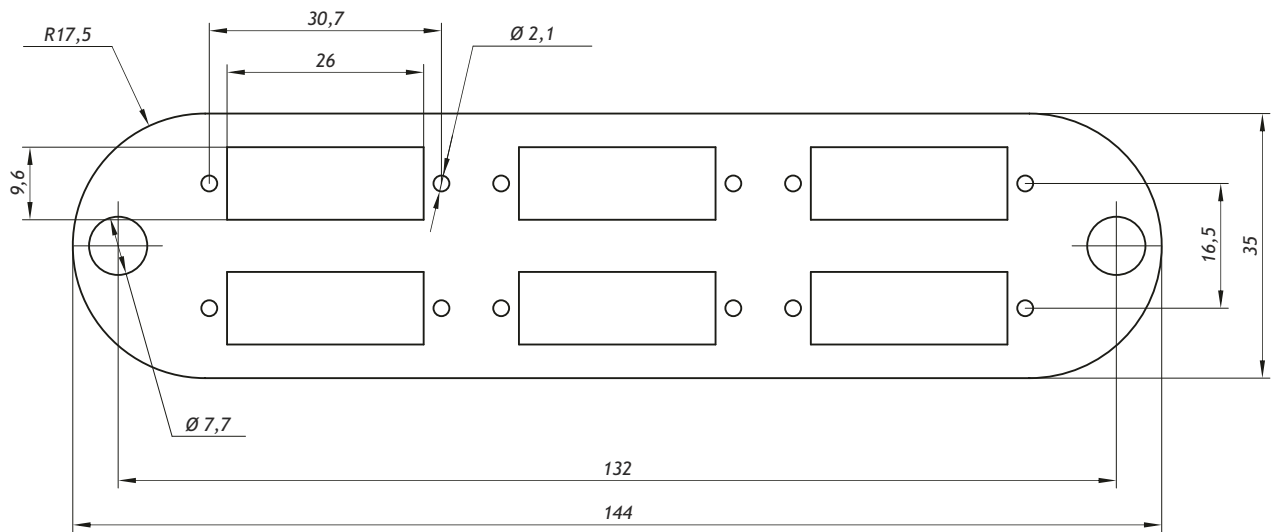

ГАБАРИТНЫЕ ЧЕРТЕЖИ

Производитель оставляет за собой право изменять внешний вид и характеристики товара, не снижая его потребительских свойств.