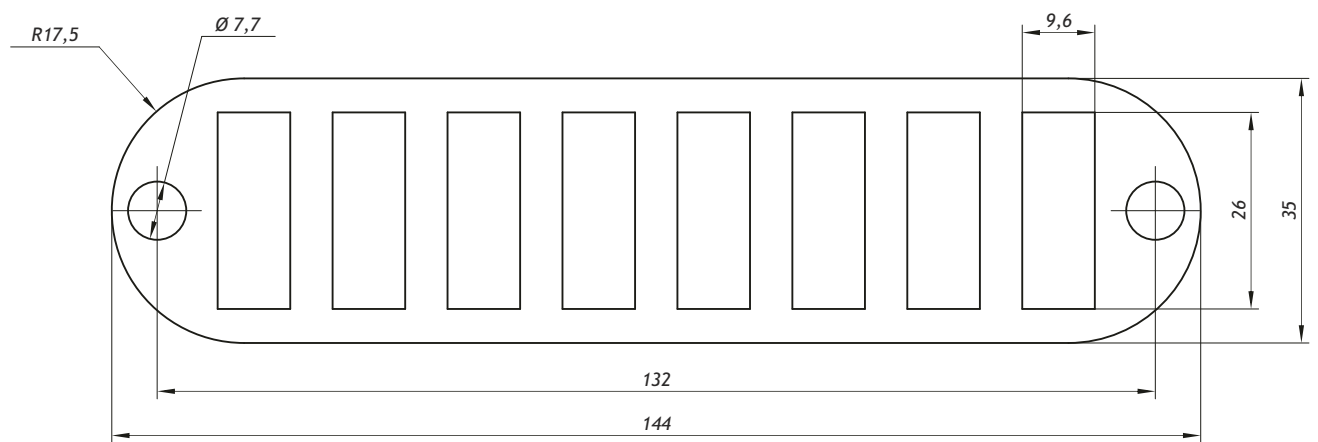

ГАБАРИТНЫЕ ЧЕРТЕЖИ

Производитель оставляет за собой право изменять внешний вид и характеристики товара, не снижая его потребительских свойств.