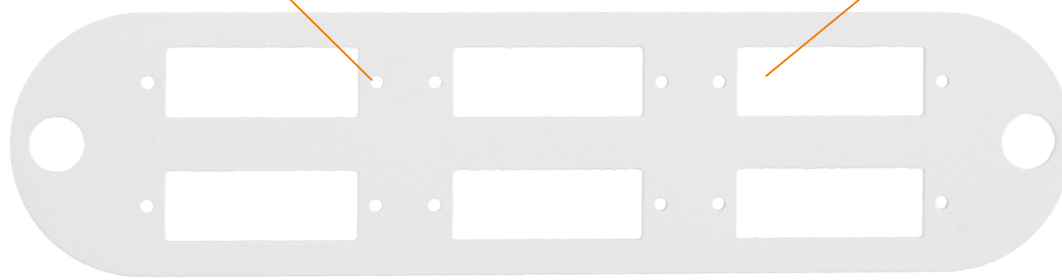

TFI-06SCD - до 6-ти двойных адаптеров SC
TFI-08SCD - до 8-ми двойных адаптеров SC
TFI-12SCD - до 12-ти двойных адаптеров SC
Адаптерные панели для оптических кроссов.

- ✓ Надежная фиксация оптических адаптеров
- ✓ Универсальная конструкция

Адаптерные панели предназначены для установки в оптические кроссы и позволяют подобрать оптимальное количество и тип используемых портов. Крепление панелей к оптическим кроссам осуществляется при помощи защелок.

Панели TFI-xxSCD позволяют установить от 6-ти до 12-ти двойных адаптеров SC, также в комплект входят шурупы (только для TFI-06SCD) для дополнительного крепления оптических адаптеров и защелки для крепления панелей к кроссам.

Отверстия под шурупы для улучшенной фиксации адаптеров на панелях

Посадочное гнездо для двойных SC адаптеров

TFI-06SCD

Стальная конструкция

TFI-08SCD

Отверстия под защелки для крепежа к кроссам

TFI-12SCD

Производитель оставляет за собой право изменять внешний вид и характеристики товара, не снижая его потребительских свойств.