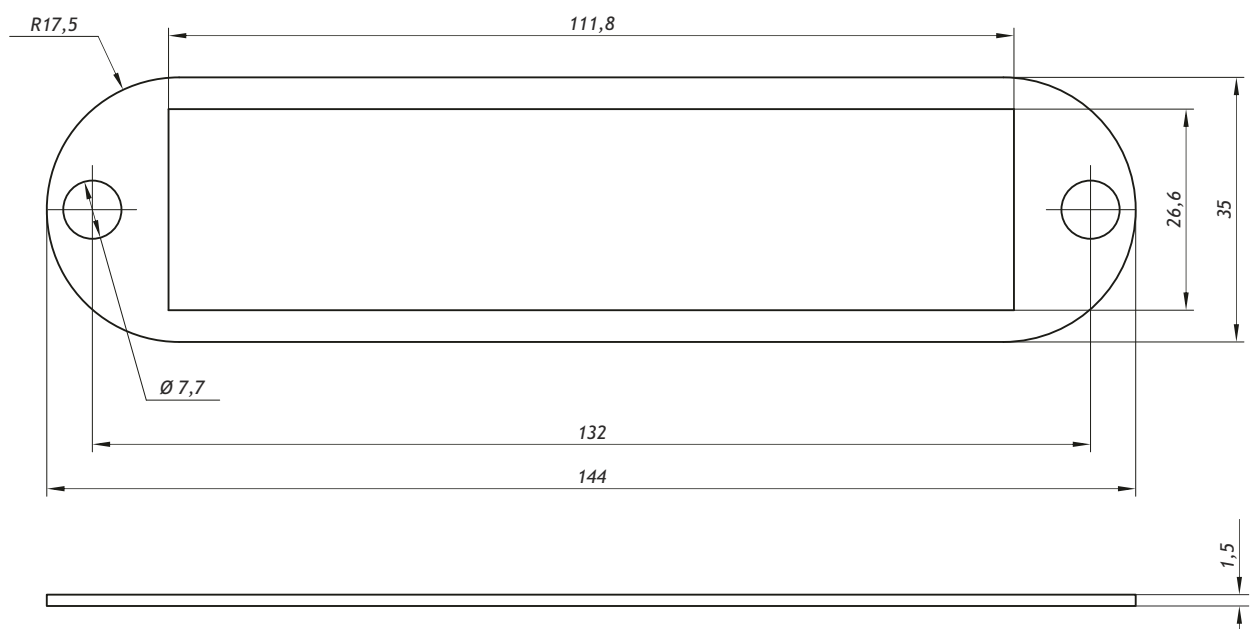

ГАБАРИТНЫЕ ЧЕРТЕЖИ

Производитель оставляет за собой право изменять внешний вид и характеристики товара, не снижая его потребительских свойств.