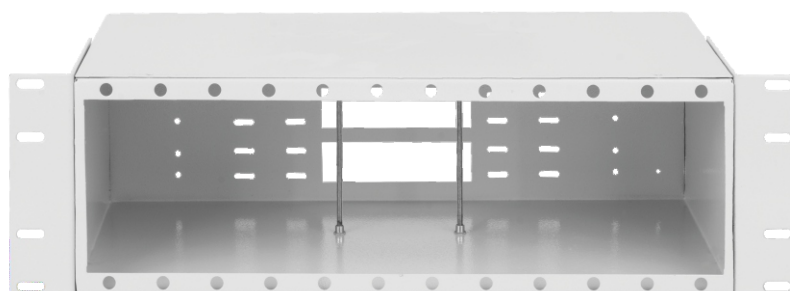

NMF-RP96-BLANK-WS-3U-GY

Оптический кросс NIKOMAX 19", 3U, до 96 SC/FC портов или 192 LC портов, стальной, серый, некомплектованный

Оптические кроссы предназначены для коммутации оптических волокон, в частности для создания разъемного соединения между оптическими шнурами, подключенными к активному оборудованию и оконцованным оптоволоконным кабелем. Оптические кабели заводятся в кросс и оконцовываются нужными коннекторами путем сварки с пигтейлами. Для защиты соединений и укладки запасов длин волокон применяются специальные сплайс-кассеты и термоусаживаемые гильзы. Соединение оконцованного кабеля с коммутационными шнурами происходит через оптические проходные адаптеры, устанавливающиеся в съемные панели на передней части кросса.

Оптический кросс NMF-RP96-BLANK-WS-3U-GY предназначен для монтажа в коммутационный шкаф или стойку 19". Корпус кросса выполнен из стали и надежно защищает волокна от внешних механических воздействий и попадания внутрь посторонних предметов. Для удобства монтажа и обслуживания глубина установки кросса в стойке или шкафу может быть изменена. Простая конструкция позволяет осуществлять удобный и быстрый монтаж оптических сетей.

Производитель оставляет за собой право изменять внешний вид и характеристики товара, не снижая его потребительских свойств.

ХАРАКТЕРИСТИКИ

Артикул	NMF-RP96-BLANK-WS-3U-GY
Высота	3U
Монтаж	Шкаф или стойка 19"
Кол-во мест под адаптерные панели	12
Максимальное кол-во портов SC, FC, ST	96
Максимальное кол-во портов LC	192
Расстояние между шпильками для сплайс-кассет	80 мм
Материал кросса	Сталь
Цвет	Серый
Размеры (ДхШхВ)	482x215x129 мм
Упаковка	Индивидуальная - картонная коробка
Гарантия	1 год