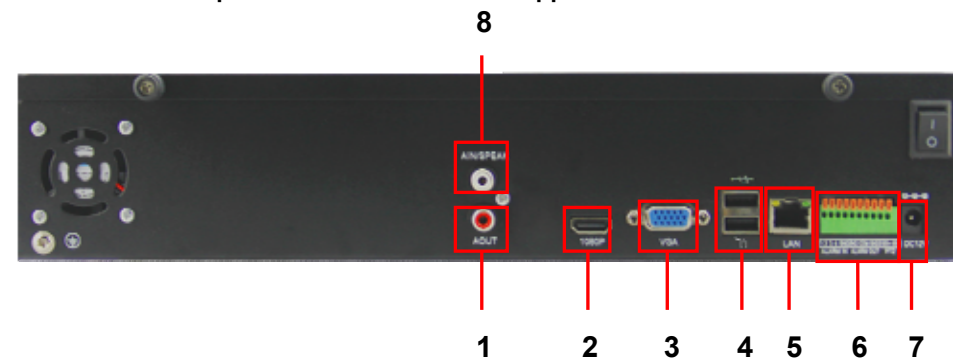

Размеры (Шx Вx Г), мм	350×70x240
Диапазон рабочих температур	-10°C ~ +55°C
Вес, кг	1,7

3. Рекомендуемые модели жестких дисков: Seagate, Western Digital, Hitachi

4. Размещение элементов на задней панели

NN	Обозначение	Назначение
1	AOUT	Аудиовыход
2	1080P	HDMI выход
3	VGA	VGA выход
4	USB	Порты USB
5	LAN	Порт Ethernet (LAN 10M/100M/ 1,000Mbps)
6	ALARM IN ALARM OUT PTZ	Тревожные входы/выходы, PTZ
7	DC12V	Разъем питания 12В пост тока
8	AIN/SPEAK	Аудиовход

5. Комплектация

1. Регистратор	-1 шт
2. Блок питания 12VDC	-1 шт
3. CD с ПО просмотра по сети, описанием	-1 шт
4. Паспорт	-1 шт
5. Мышь компьютерная	-1 шт