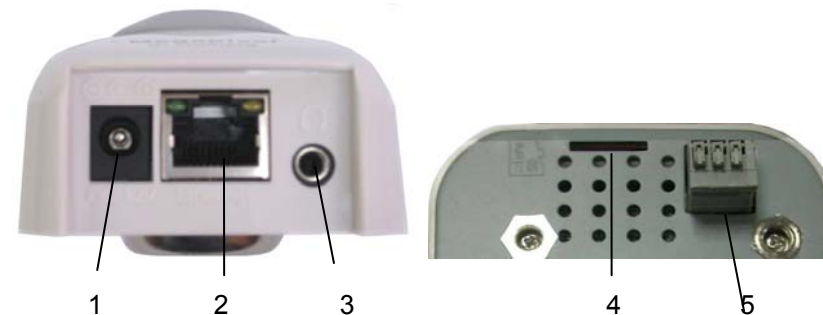

мощность, Вт	
Диапазон рабочих температур, °C	0°C ~ +45°C
Вес, г	150г
Размеры, мм	93,7(H)x59(W)x45,5(D)мм

3. Назначение разъемов

1. Разъем питания 12В пост.
2. Разъем RJ-45 ETHERNET.
3. Разъем 3.5mm –линейный выход для внешнего громкоговорителя.
4. Разъем для Micro SD карты
5. Разъем для тревожного входа/выхода