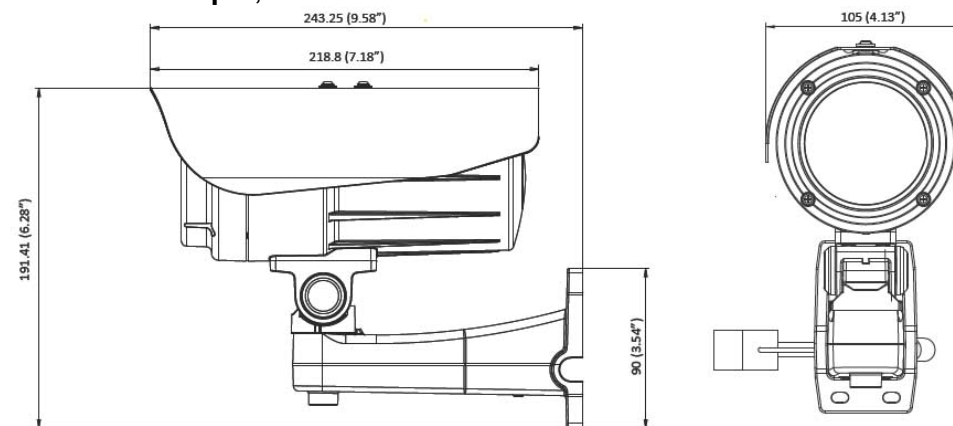

Уличная купольная сетевая видеокамера CO-PRO-i20SS2IRP-0006 используется в IP системах и предназначена для круглосуточного видеонаблюдения.

2. Технические характеристики.

Камера	CO-PRO-i20SS2IRP-0006
Тип матрицы	1/2.8" CMOS
Процессор	Sony Exmor (IMX122+GM8128+NVP2400)
Разрешающая способность, Мп	2Мп
Размеры кадра (Pixel)	1920x1080, 1280x1024, 1280x720, 720x480, 640x480, 320x240
Минимальная освещенность, Люкс	0,005 Люкс (B/W) , 0,05 Люкс (Color)

3. Размеры, мм

4. Назначение элементов