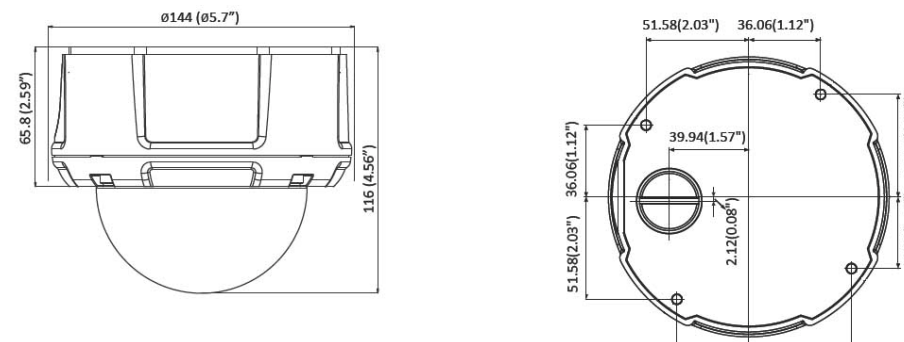

### 2. Технические характеристики.

Камера	CO-PRO-i20DS2IRPV-0010
Тип матрицы	1/2.7" CMOS
Процессор	OmniVision (OV2715+GM8128+NVP2400)
Разрешающая способность, Мп	2Мп
Размеры кадра (Pixel)	1920x1080, 1280x1024, 1280x720, 720x480, 640x480, 320x240
Минимальная освещенность, Люкс	0,01 Люкс (B/W), 0,1 Люкс (Color)

Класс защиты, IPxx	IP66
Диапазон рабочих температур, °C	-40°C ~ +50°C
Вес, г	1260
Размеры, мм	144мм (D) x 116мм (H)

### 3. Размеры, мм