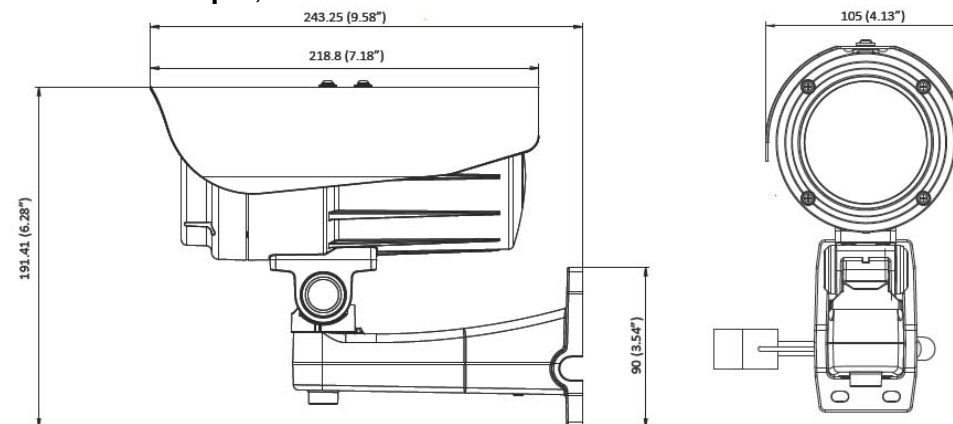

### 2. Технические характеристики.

Камера	CO-PRO-i30SS2IRP-0301
Тип матрицы	1/3" CMOS
Процессор	Aptina AR0331 + Mozart 395s
Разрешающая способность, Мп	3Мп
Размеры кадра (Pixel)	2048x1536, 1920x1080, 1280x1024, 1280x720, 720x480, 640x480, 320x240
Минимальная освещенность, Люкс	0,01 Люкс (B/W) , 0,1 Люкс (Color)

### 3. Размеры, мм