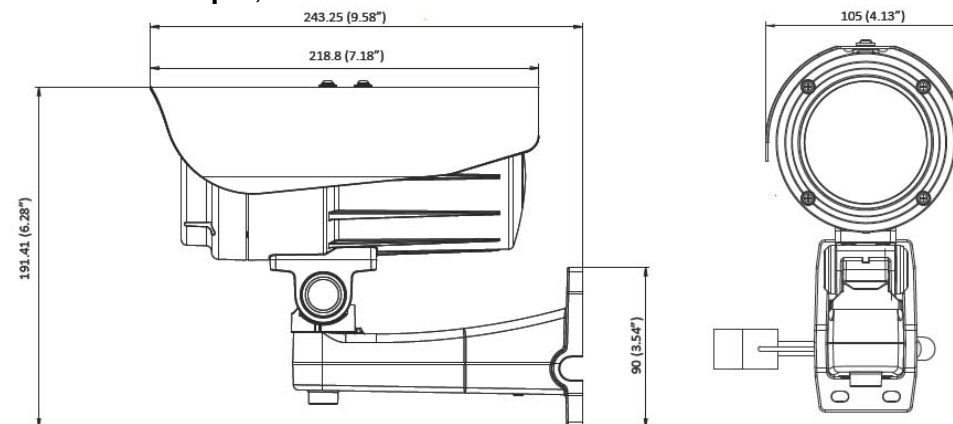

1. Назначение.

Уличная купольная сетевая видеокамера CO-PRO-i30SS2IRP-0302 используется в IP системах и предназначена для круглосуточного видеонаблюдения.

2. Технические характеристики.

Камера	CO-PRO-i30SS2IRP-0302
Тип матрицы	1/3" CMOS
Процессор	Artina AR0331 + Mozart 395s
Разрешающая способность, Мп	3Мп
Размеры кадра (Pixel)	2048x1536, 1920x1080, 1280x1024, 1280x720, 720x480, 640x480, 320x240
Минимальная освещенность, Люкс	0,01 Люкс (B/W) , 0,1 Люкс (Color)

3. Размеры, мм

4. Назначение элементов