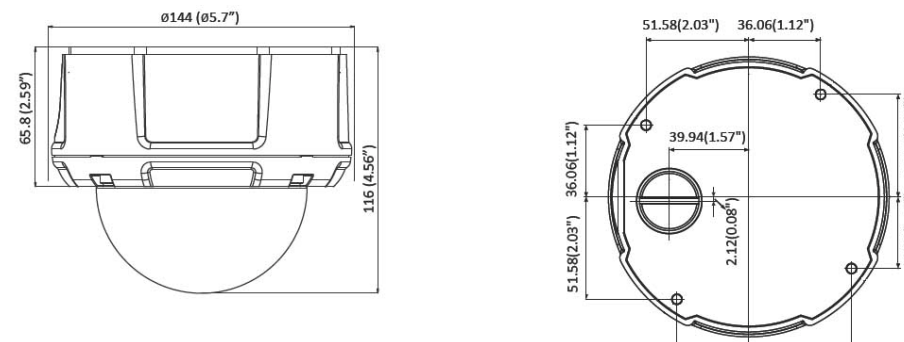

### 2. Технические характеристики.

Камера	CO-PRO-i30DS2IRPV-0401
Тип матрицы	1/3" CMOS
Процессор	Apina AR0331 + Mozart 395s
Разрешающая способность, Мп	3Мп
Размеры кадра (Pixel)	2048x1536, 1920x1080, 1280x1024, 1280x720, 720x480, 640x480, 320x240
Минимальная освещенность, Люкс	0,01 Люкс (B/W) , 0,1 Люкс (Color)
ИК подсветка, м	30 м

### 3. Размеры, мм