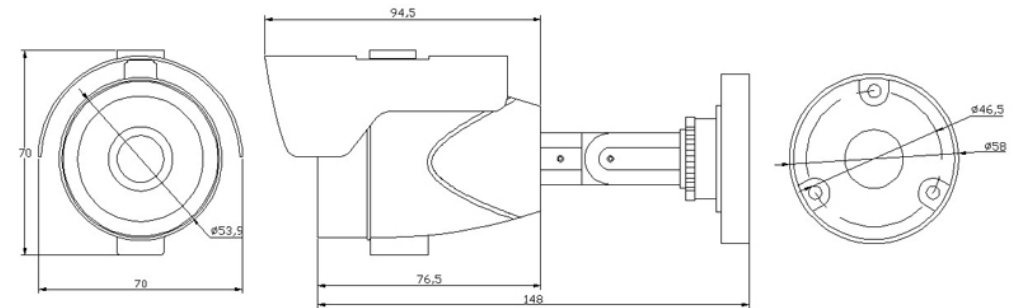

2. Технические характеристики.

Камера	CO-SH01-002
Тип матрицы	1/4" Aptina CMOS AR0141
Процессор	NextChip NVP2431H
Поддержка стандарта AHD	AHD-M (720P)
Размеры кадра (Pixel)	1280x720
Режимы работы	AHD 720P(1280x720 при 25к/с) / Аналоговый
Минимальная освещенность, Люкс	0,1 Люкс (Color), 0,01 Люкс (B/W)
Электронный затвор	AES 1/6~1/45 000
ИК-подсветка, м	20
Отношение сигнал/шум, Дб	52
Видеовыход	1.0 В, 75 Ом, композитный
Функции	
День/Ночь	Авто (убираемый ИК-фильтр)
Компенсация фоновой засветки	Авто
Режим накопления	Авто
Автоматическая регулировка усиления	Авто
Расширение динамического диапазона	Авто
Баланс белого	Авто
Подавление шумов	3DNR + 2DNR
Объектив	
Фокусное расстояние, мм	f=3,6 мм
Крепление объектива	M12
Углы обзора	Горизонталь 62,2°, Вертикаль 54,3°
Общие параметры	
Напряжение питания, В, Потребляемая мощность, Вт	DC 12В, 4Вт
Потребляемый ток, макс/мин, А	0,33
Диапазон рабочих температур, °С	-30°С~ +50°С
Диапазон влажности воздуха, %	0% ~ 85%
Материал корпуса	Металл
Класс защиты	IP66
Вес, г	400
Размеры, мм	148x70x70мм

3. Размеры

4. Подключение

1. Подключить видеовход регистратора к BNC разьему камеры.
2. Подключить источник питания 12В к разьему 12В.
3. Нажать на кнопку переключения (в случае использования камеры с аналоговыми регистраторами)