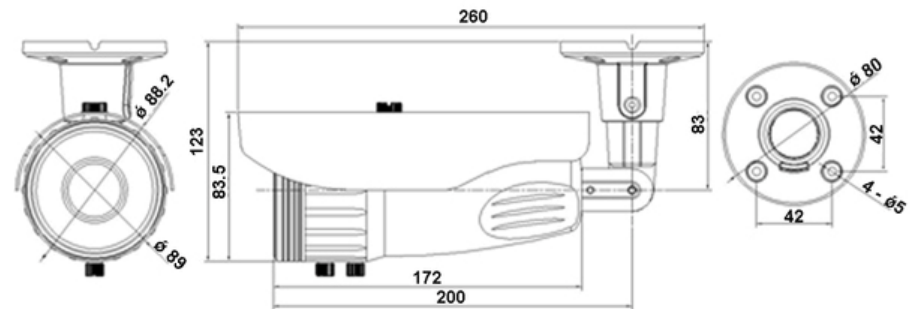

2. Технические характеристики.

Камера	CO-SH02-001
Тип матрицы	1/4" Aptina CMOS AR0141
Процессор	NextChip NVP2431H
Поддержка стандарта AHD	AHD-M (720P)
Размер матрицы, пиксели	1280x720
Режимы работы	AHD 720P(1280x720 при 25к/с) / Аналоговый
Минимальная освещенность	0,1 Люкс (Color), 0,01 Люкс (B/W)
ИК-подсветка, м	40
Регулировка усиления, AGC	Авто
Электронный затвор, с	AES 1/6~1/45 000
Баланс белого	Авто
Отношение сигнал/шум, Дб	52
Видеовыход	1.0 В, 75 Ом, композитный
Внешние регулировки	Focus, Zoom
Функции	
День/Ночь	Авто (убираемый ИК-фильтр)
Компенсация фоновой засветки	Авто
Расширение динамического диапазона, WDR	Авто
Подавление шумов	3DNR + 2DNR
Объектив	
Фокусное расстояние, мм	f=2.8-12мм
Крепление объектива	M14
Углы обзора	Горизонталь 75,6°~20,5°, Вертикаль 66,8°~17,5°
Общие параметры	
Напряжение питания, В , Потребляемая мощность, Вт	DC 12В, 6Вт
Потребляемый ток, макс/мин, А	0,5
Размеры, мм	260x89x123мм
Диапазон рабочих температур	-30°C~ +50°C
Диапазон влажности воздуха	0% ~ 85%
Материал корпуса	Металл
Климатическое исполнение	IP66
Вес, г	850

3. Размеры

4. Подключение

1. Подключить видеовход регистратора к BNC разъему камеры.
2. Подключить источник питания 12В к разъему 12В.
3. Нажать на кнопку переключения (в случае использования камеры с аналоговыми регистраторами)