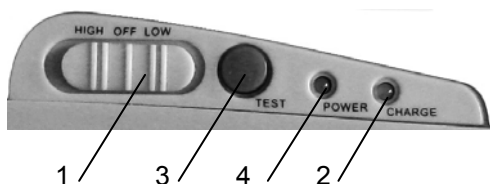

Светильник аварийного освещения SKAT LT 2330/6640 LED

Этикетка ФИАШ.676312.001 ЭТ

Светильник аварийного освещения SKAT LT 2330/6640 непостоянного горения на базе сверхъярких светодиодов с повышенной светоотдачей и большим сроком службы.

Светильники предназначены для обеспечения эвакуационного и резервного освещения в случае прекращения подачи электроэнергии.

Технические характеристики

Питание светильника осуществляется от сети переменного тока напряжением 187-242 В, частоты 50 Гц.

Основные параметры и характеристики

№ п/п	Наименование параметра	Значение параметра	
		SKAT LT-2330 LED	SKAT LT-6640 LED
1	Количество светодиодов в устройстве	30	40
2	Сила света, мКд	30x2500	40x2500
3	Емкость батареи, А*ч	1,2	
4	Габаритные размеры, мм	265x68x55	257x68x80
5	Масса, кг, не более	0,39	0,33

Устройство и работа

SKAT LT-2330 LED