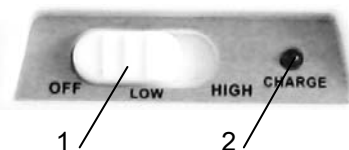

SKAT LT-6640 LED

1. 1 – Переключатель мощности свечения светильника
2. 2 – Индикатор заряда Charge
3. 3 – Кнопка Тест
4. 4 – Индикатор наличия сети

Назначение органов управления и индикации

Светильники обеспечивают автоматический выбор одного из двух режимов работы с соответствующей индикацией:

- при наличии сети - режим «заряд» – включен индикатор «Charge»;
- при отсутствии сети - режим «резерв» - светильники включены. Первая зарядка батареи проводится не менее 24 ч.
- кнопка «Тест» (SKAT LT 2330 LED) предназначена для проверки работоспособности лампы и имитирует пропадание сетевого напряжения.

Внимание: Светильники включаются только при отсутствии сетевого напряжения и использоваться в качестве обычного светильника не могут.

Совет: Для увеличения времени работы от АКБ рекомендуется включать светильник на половинную мощность.

Гарантийные обязательства

Гарантийный срок эксплуатации 12 месяцев со дня продажи при соблюдении потребителем условий эксплуатации.

В случае выхода светильника из строя во время гарантийного срока, при соблюдении правил эксплуатации, потребитель предъявляет претензии в соответствии с законодательством РФ.

Гарантия не распространяется на лампы, имеющие внешние повреждения корпуса и следы вмешательства в конструкцию изделия.

Гарантийное обслуживание производится предприятием-изготовителем.

СВИДЕТЕЛЬСТВО О ПРИЕМКЕ

Светильник аварийного освещения SKAT LT

дата выпуска _____

соответствует требованиям конструкторской документации, государственных стандартов и признана годной к эксплуатации.

Штамп службы качества

Отметки продавца

Продавец _____

Дата продажи « ____ » _____ 201__ г.

М.П.

ПО «БАСТИОН»

344018, г. Ростов-на-Дону, а/я 7532

тел./факс: (863) 203-58-30; e-mail: ops@bast.ru

Горячая линия: 8-800-200-58-30 (звонок по России бесплатный)

www.bast.ru