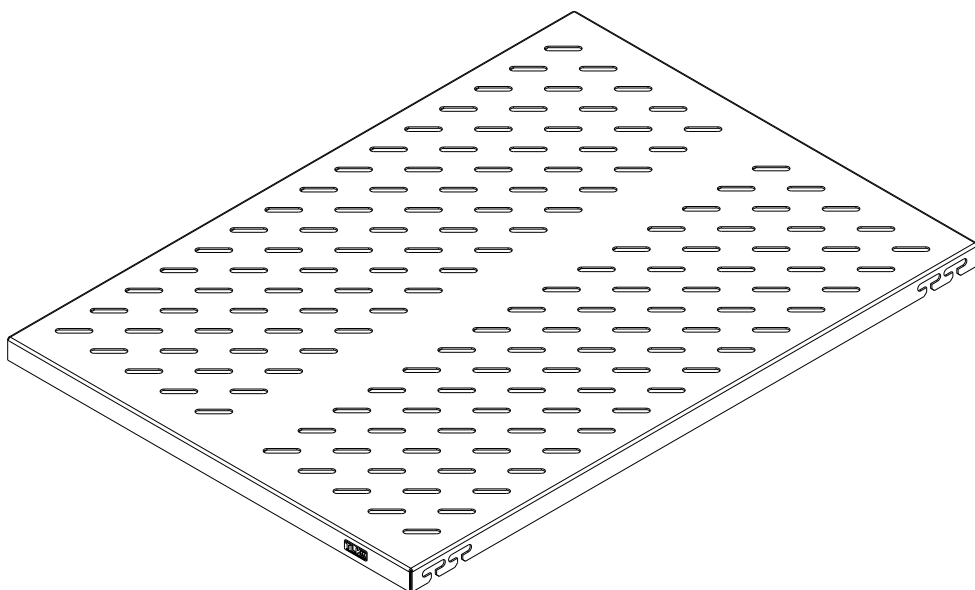

Полка стационарная TLK-SHFS-2

Паспорт

1. Описание

Полка стационарная изготовлена из конструкционной стали. Поверхность полки имеет перфорацию для лучшей вентиляции оборудования Крепление осуществляется в четырех точках на боковых поверхностях перфорированных профилей.

3. Технические данные

Артикул	TLK-SHFS-2-300- BK	TLK-SHFS-2-300- GY	TLK-SHFS-2-400- BK	TLK-SHFS-2-400- GY	TLK-SHFS-1-550- BK	TLK-SHFS-1-550- GY	TLK-SHFS-1-650- BK	TLK-SHFS-1-650- GY
Параметры								
Габариты (В x Ш x Г)	22x482x300 мм		22x482x400 мм		22x482x550 мм		22x482x650 мм	
Материал	Листовая сталь 1,5 мм							
Покрытие	Порошковое, ударопрочное, полимерно - эпоксидное							
Цвет	Черный (RAL 9005)	Светло-серый (RAL 7035)	Черный (RAL 9005)	Светло-серый (RAL 7035)	Черный (RAL 9005)	Светло-серый (RAL 7035)	Черный (RAL 9005)	Светло-серый (RAL 7035)
Статическая нагрузка	100 кг							

4. Комплектация

- Полка – 1шт
- Крепеж – 1 комплект.

5. Таблица заказа

Артикул	Наименование	Объем в упаковке	Масса
TLK-SHFS-2-300-BK	Полка стационарная TLK, Ш482хГ300мм, для шкафа глубиной 450мм, крепеж в комплекте, черная	0,0051 м3	2,10 кг
TLK-SHFS-2-300-GY	Полка стационарная TLK, Ш482хГ300мм, для шкафа глубиной 450мм, крепеж в комплекте, серая		
TLK-SHFS-2-400-BK	Полка стационарная TLK, Ш482хГ400мм, для шкафа глубиной 600мм, крепеж в комплекте, черная	0,0067 м3	2,65 кг
TLK-SHFS-2-400-GY	Полка стационарная TLK, Ш482хГ400мм, для шкафа глубиной 600мм, крепеж в комплекте, серая		
TLK-SHFS-2-550-BK	Полка стационарная TLK, Ш482хГ550мм, для шкафа глубиной 800мм, крепеж в комплекте, черная	0,010 м3	3,56 кг
TLK-SHFS-2-550-GY	Полка стационарная TLK, Ш482хГ550мм, для шкафа глубиной 800мм, крепеж в комплекте, серая		
TLK-SHFS-2-650-BK	Полка стационарная TLK, Ш482хГ650мм, для шкафа и стойки со сварной рамой глубиной 1000мм, крепеж в комплекте, черная	0,017 м3	4,6 кг
TLK-SHFS-2-650-GY	Полка стационарная TLK, Ш482хГ650мм, для шкафа и стойки со сварной рамой глубиной 1000мм, крепеж в комплекте, серая		